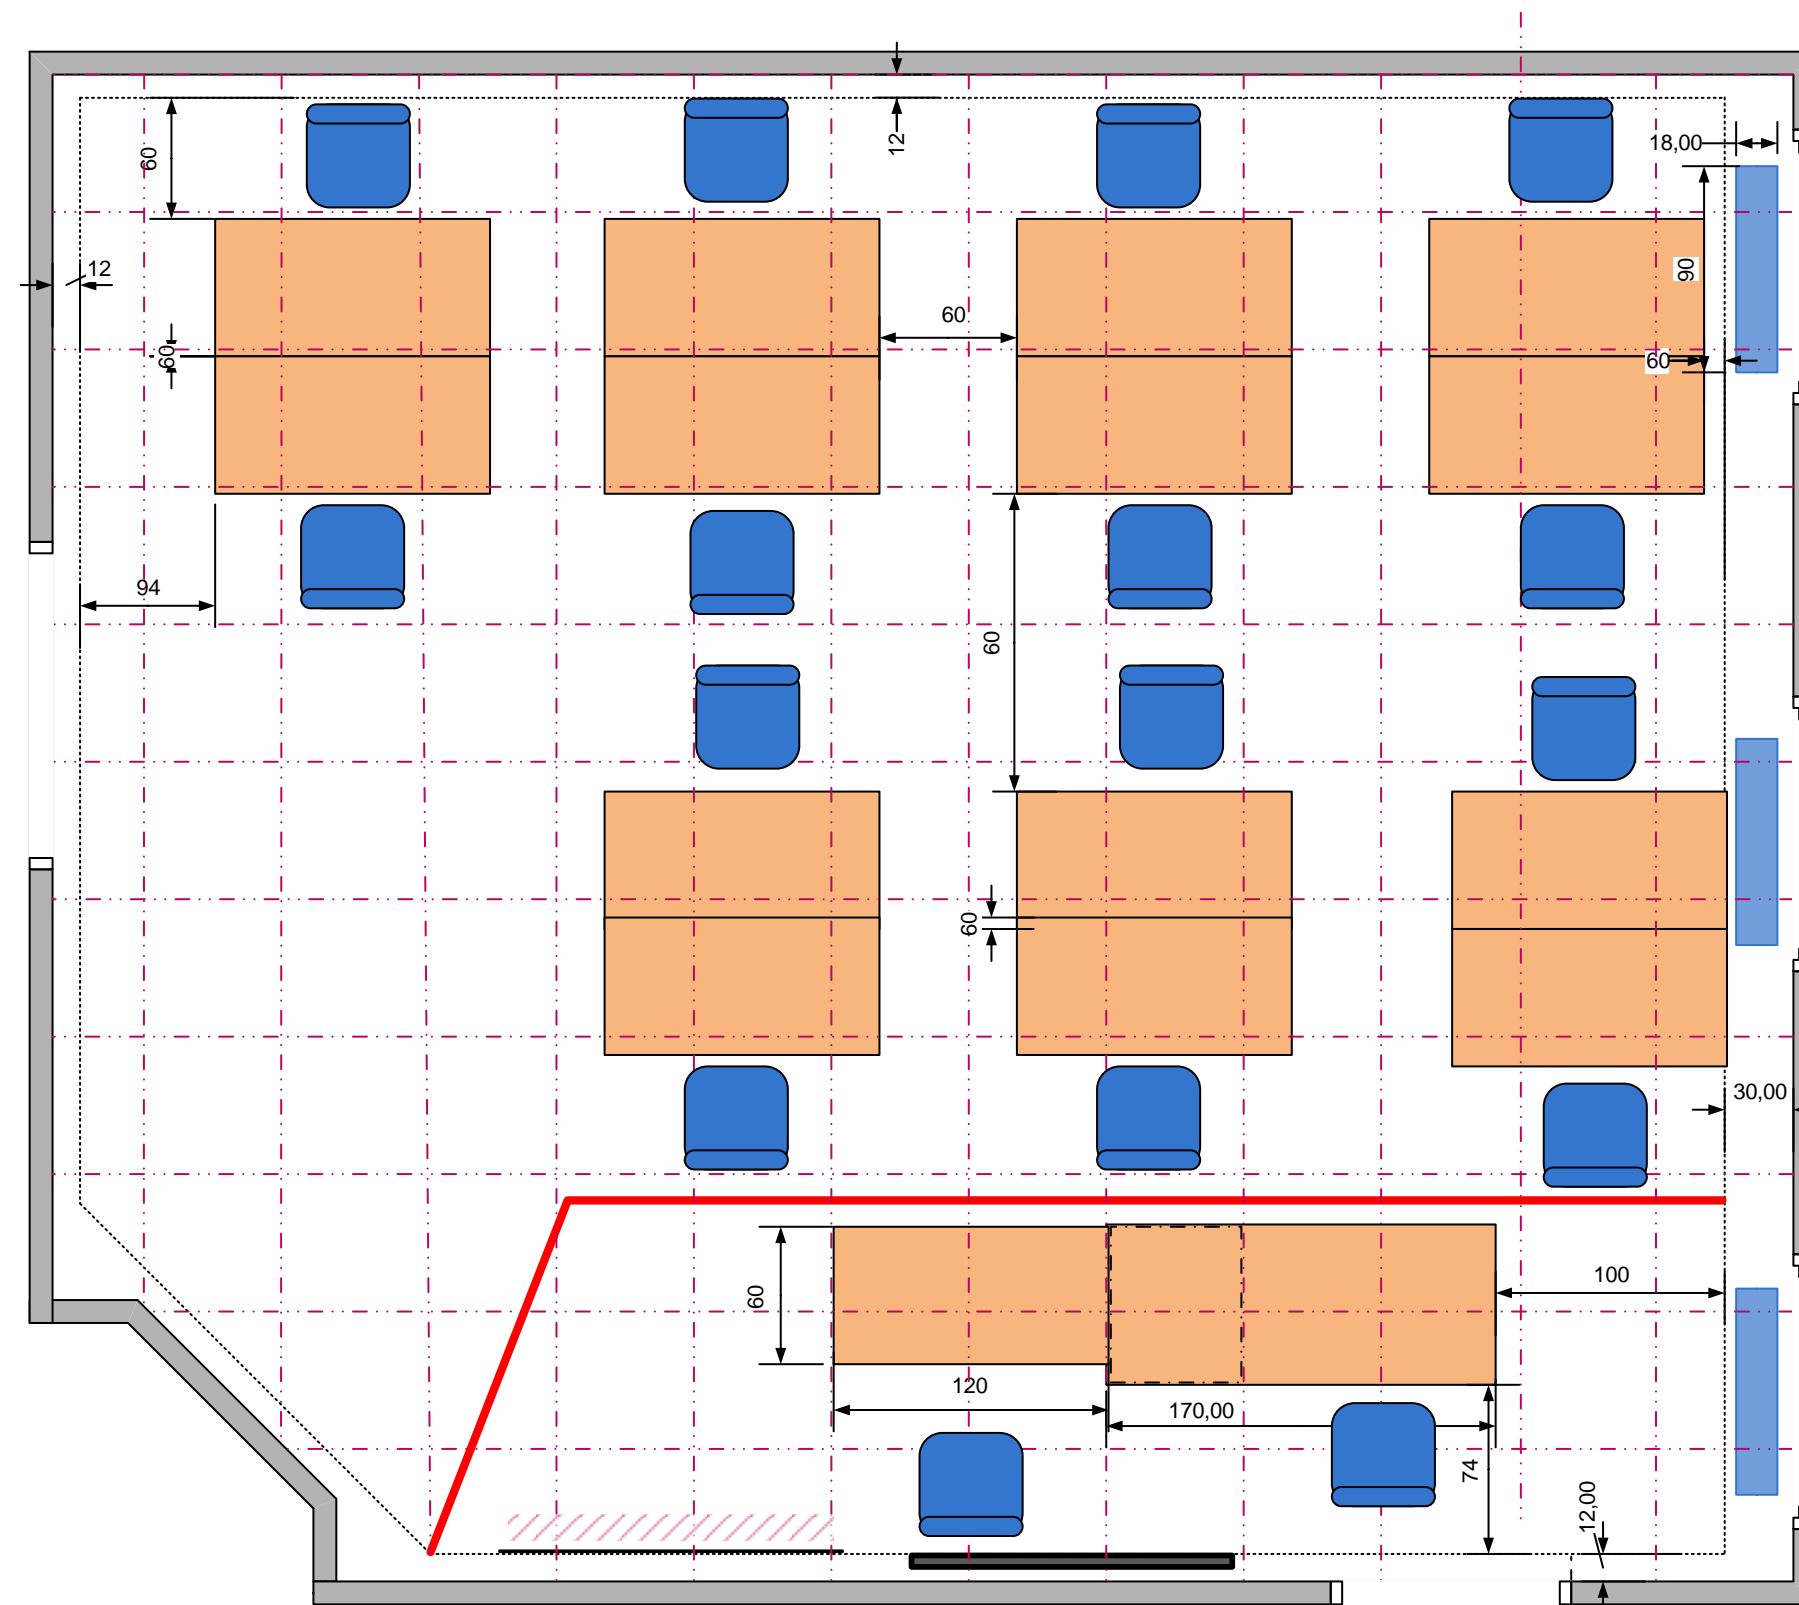

План размещения рабочих мест участников

Условные обозначения

-  - компьютерный стол
-  - стул
-  - батарея
-  - окно
-  - граница подиума
-  - граница гипсокартона
-  - решётка радиаторная
-  - светильник
-  - граница потолочной плитки
-  - граница МДФ-панелей
-  - телевизор
-  - доска маркерная
-  - дверь
-  - шкаф

Масштаб 1:33