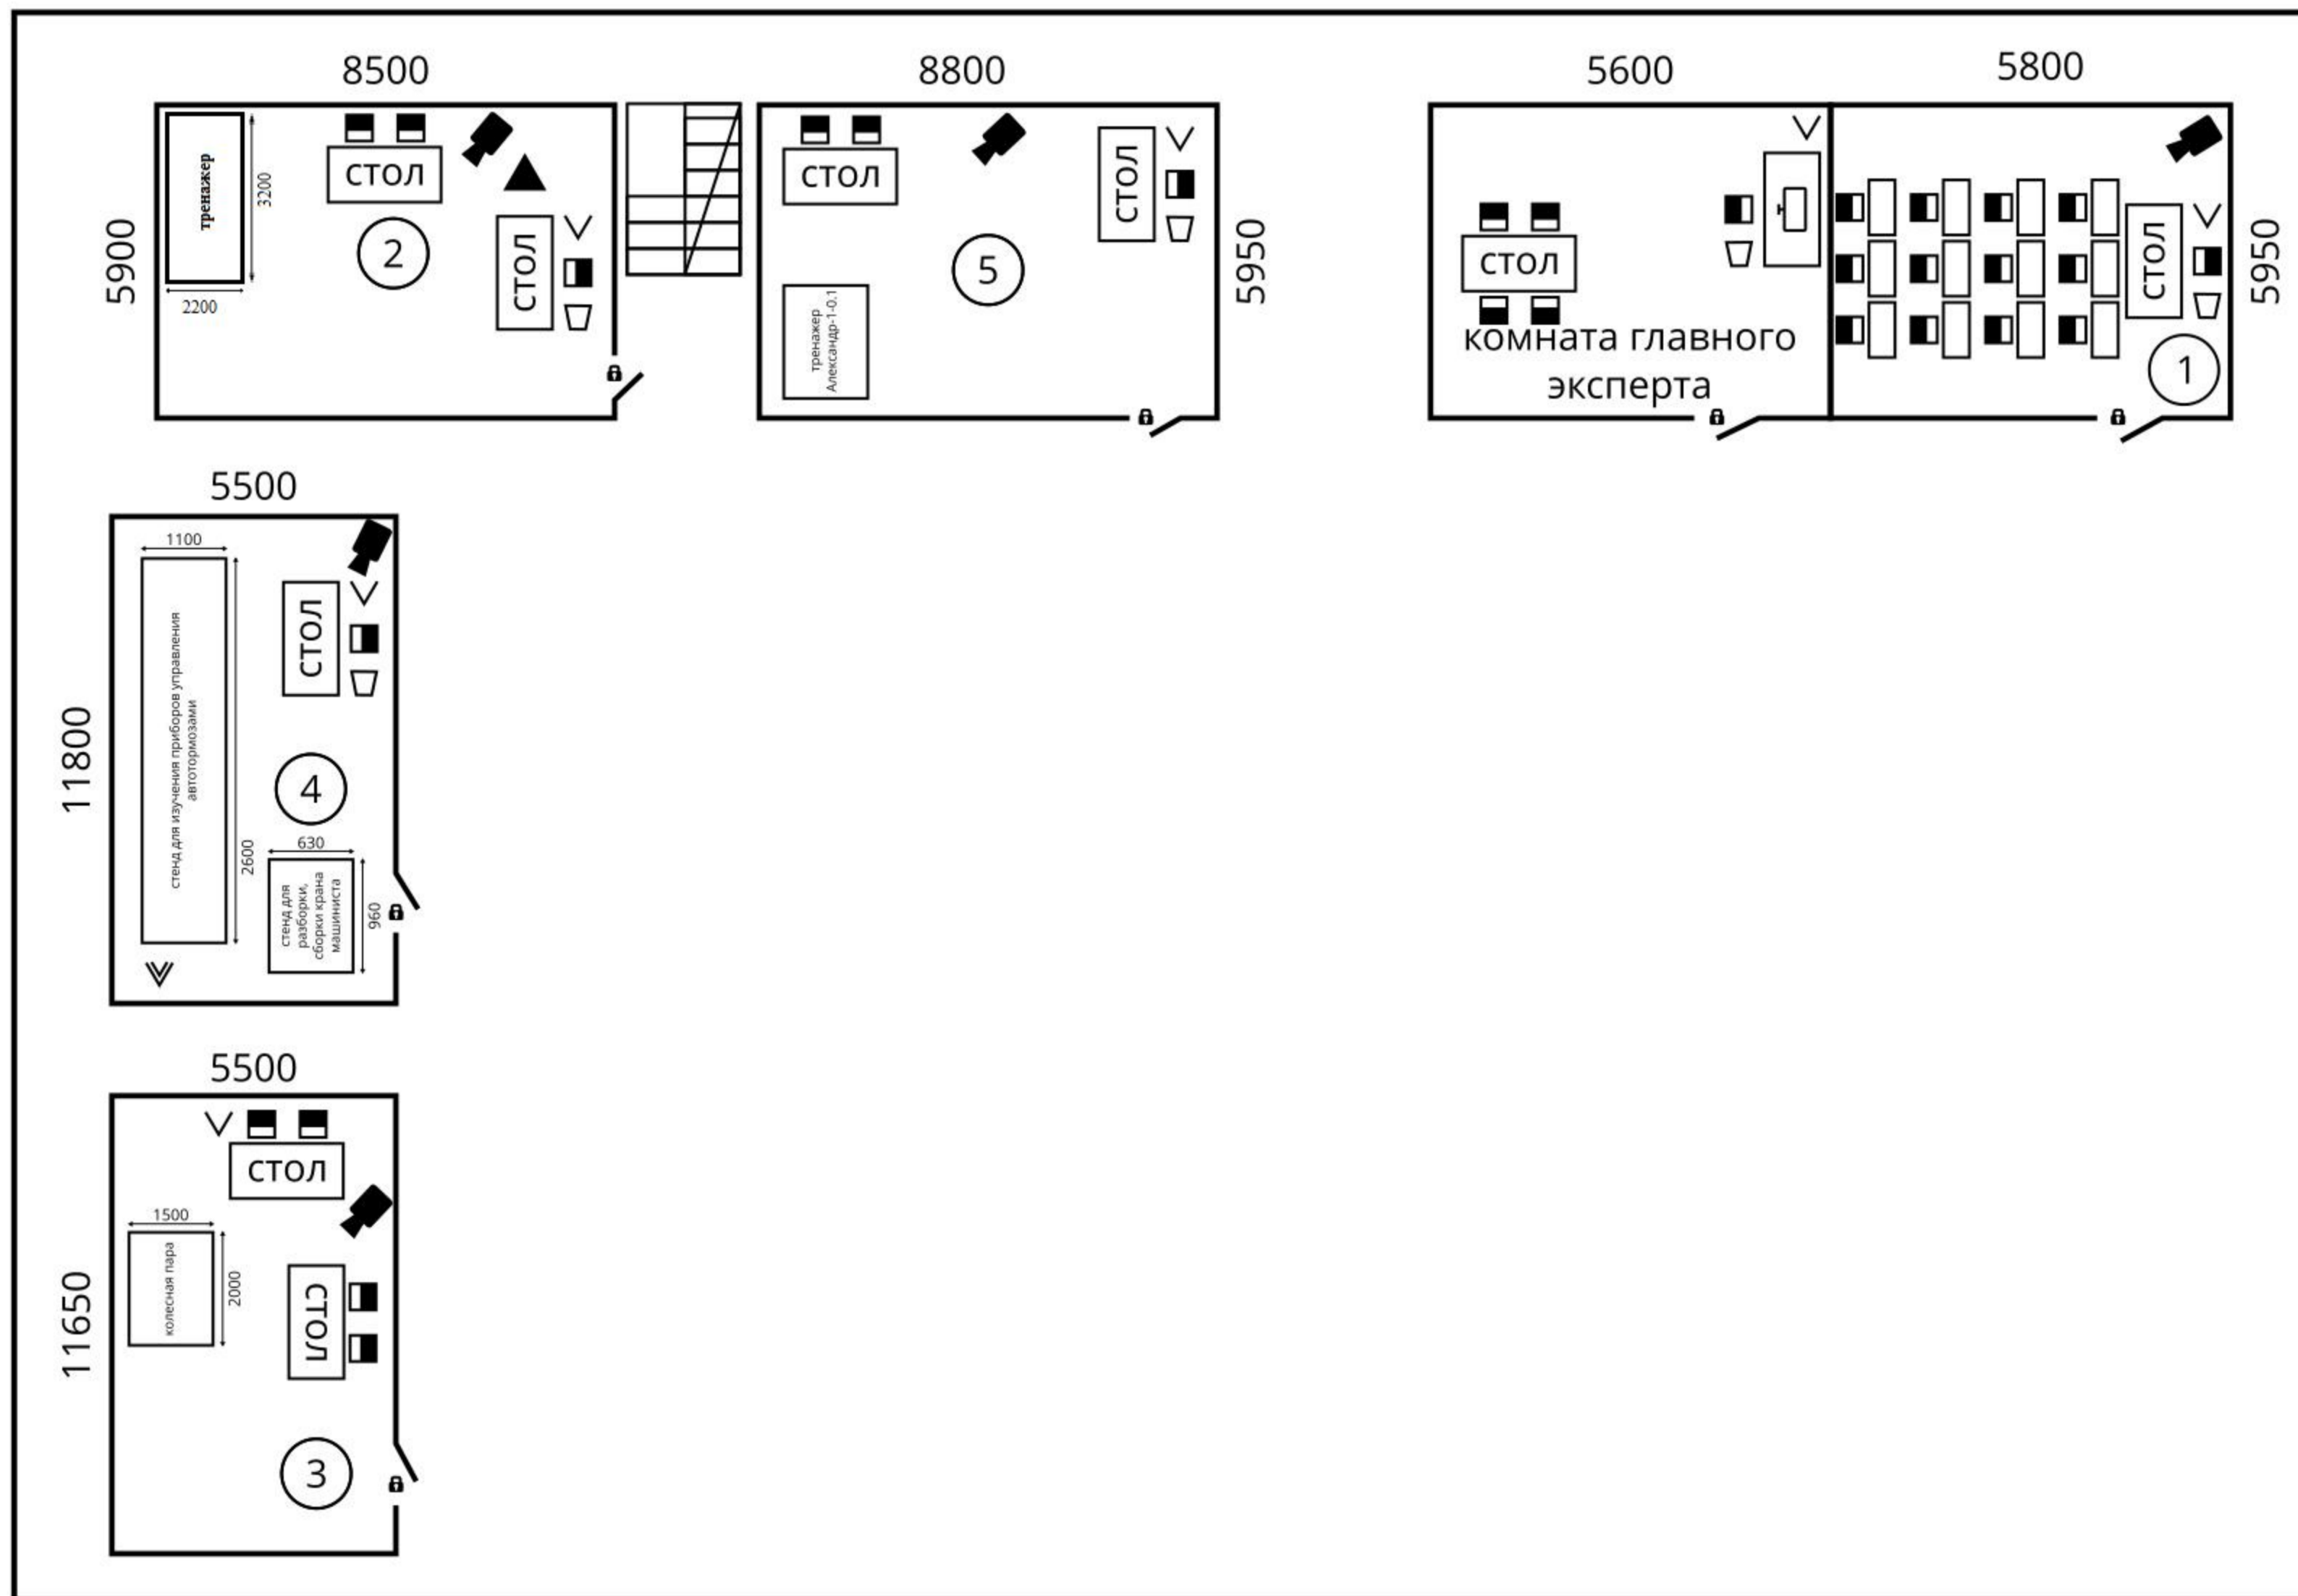

# План застройки площадки Регионального этапа Чемпионата по профессиональному мастерству "Профессионалы" по компетенции "Управление локомотивом"

- ▲ Беспроводной интернет
- ☐ Урна
- ∨ Электр. соединение 220В
- ∨∨ Электр. соединение 380В
- ☒ Компьютер
- ☑ Стул
- 📷 Камера
- ☐ Стол
- 🔒 Дверь с замком
- Стена
- ↔ Указанные размеры
- ① Модуль А
- ② Модуль Б
- ③ Модуль Г
- ④ Модуль Д
- ⑤ Модуль Е