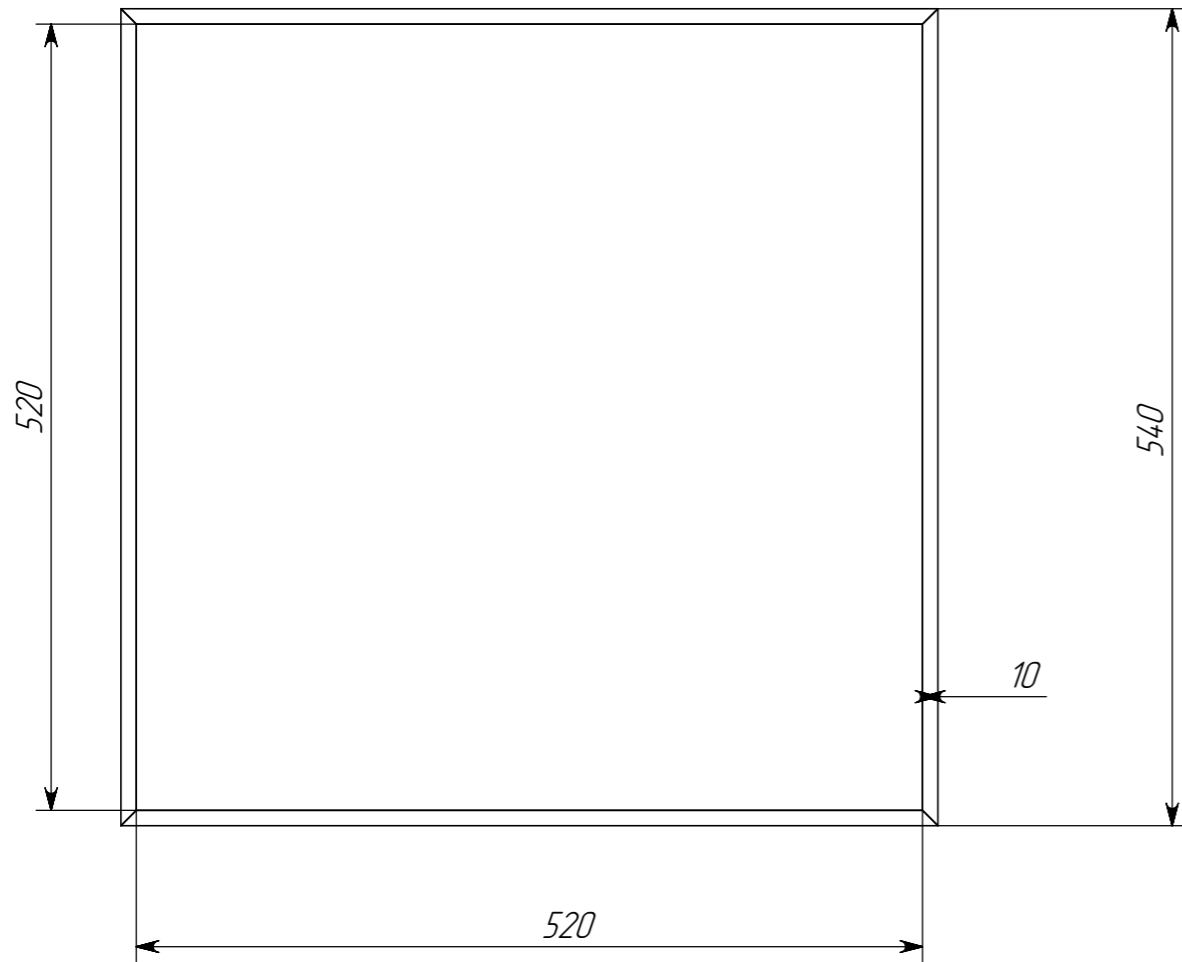

Каркас. Ноги. Царги.
Средник.

Инд. № подл. Подпись и дата

Взам. инв. №

Инд. № дубл.

Подпись и дата

Шахматный столик . 50+						
Изм./Лист	№ докум.	Подп.	Дата	Лит.	Масса	Масштаб
Разраб.			30.07.2021			1:5
Проб.						
Т. контр.						
Н. контр.						
Утв.						
Стол в сборе_50				Лист		Листов 6
Копировал				Формат А3		