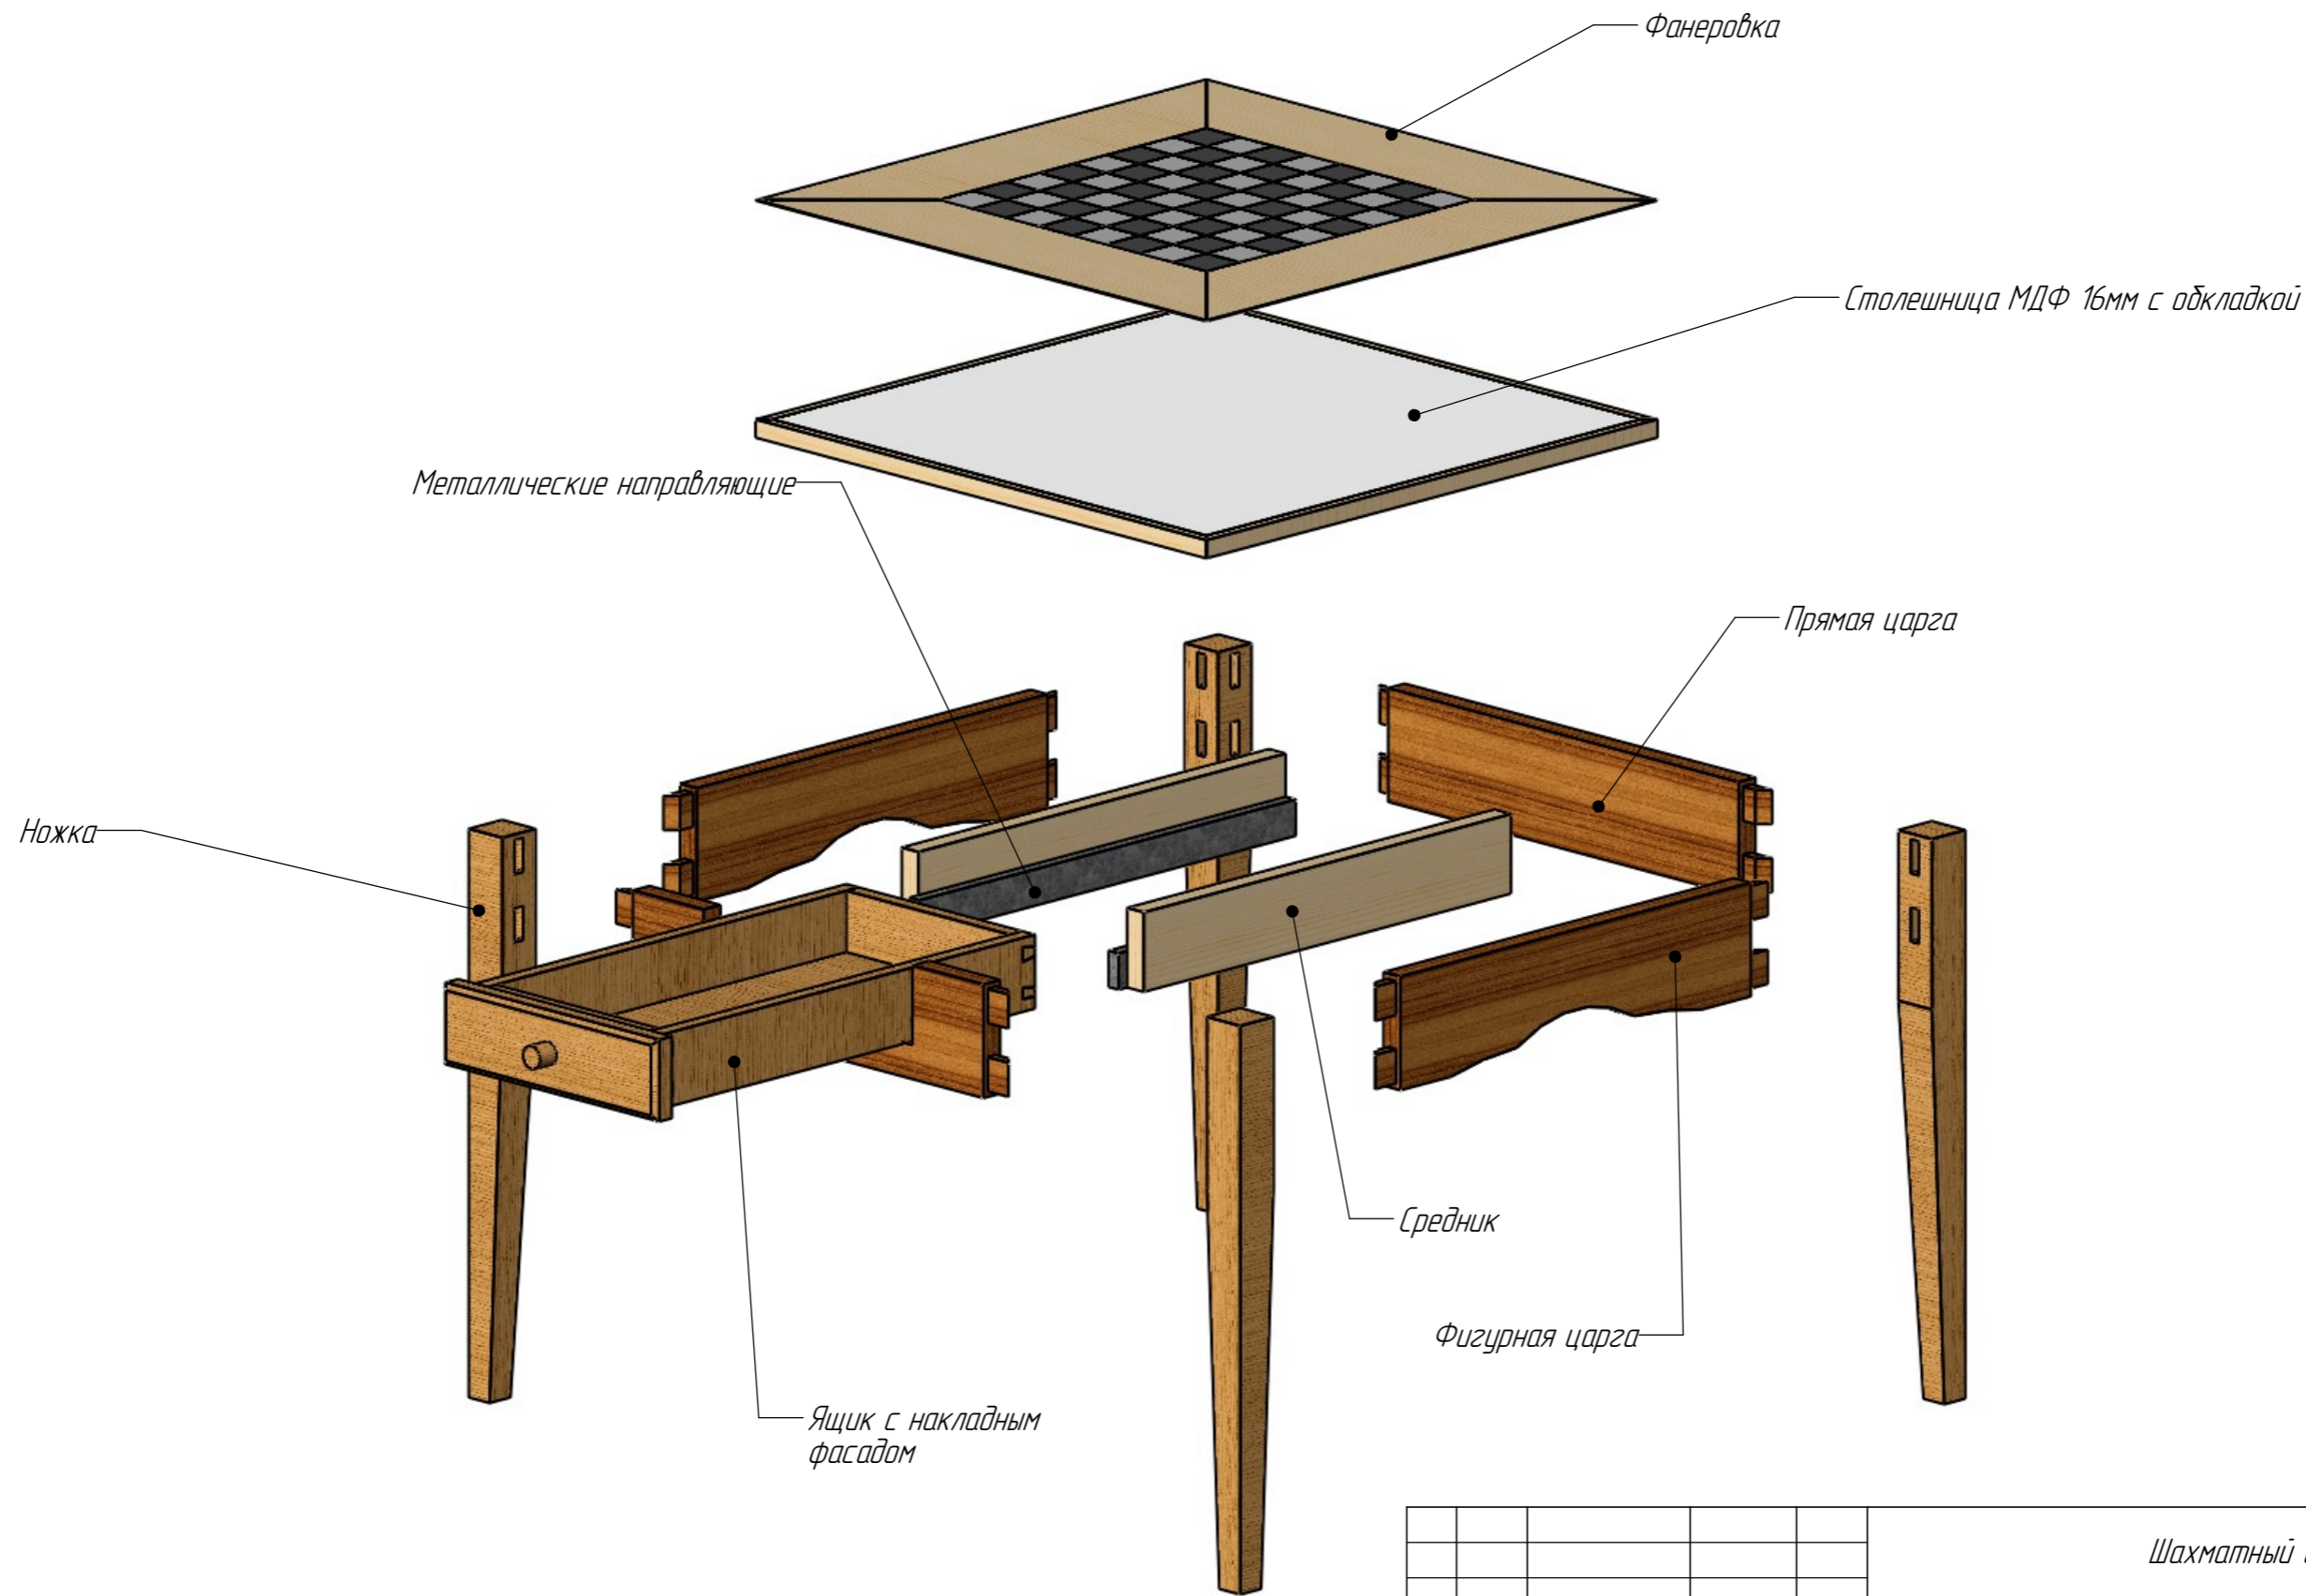

Инв. № подл.	Подпись и дата
Взам. инв. №	Инв. № дубл.
Подпись и дата	Подпись и дата

					<i>Шахматный столик . 50+</i>		
<i>Изм./лист</i>	<i>№ докум.</i>	<i>Подп.</i>	<i>Дата</i>	<i>Внешний вид</i>	<i>Лит.</i>	<i>Масса</i>	<i>Масштаб</i>
<i>Разраб.</i>			30.07.2021				1:5
<i>Проб.</i>					<i>Лист</i>	<i>Листов 6</i>	
<i>Т. контр.</i>							
<i>Н. контр.</i>							
<i>Утв.</i>							
<i>Стол в сборе_50</i>					<i>Копировал</i>		<i>Формат А3</i>