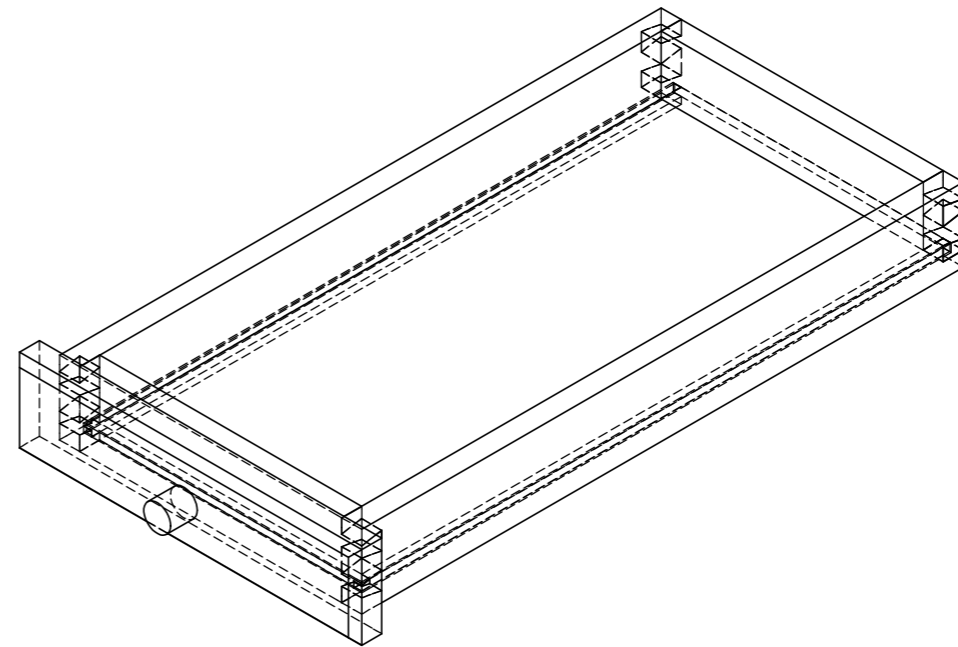

Инд. № подл. Подпись и дата
Взам. инв. № Инв. № дубл. Подпись и дата

				Шахматный столик. 16-22			
Изм/лист	№ докум.	Подп.	Дата	Ящик	Лит.	Масса	Масштаб
Разраб.			28.07.2021				1:10
Проб.					Лист	Листов 7	
Т. контр.							
Н. контр.							
Утв.							
Шахматный столик_500				Копировал	Формат А3