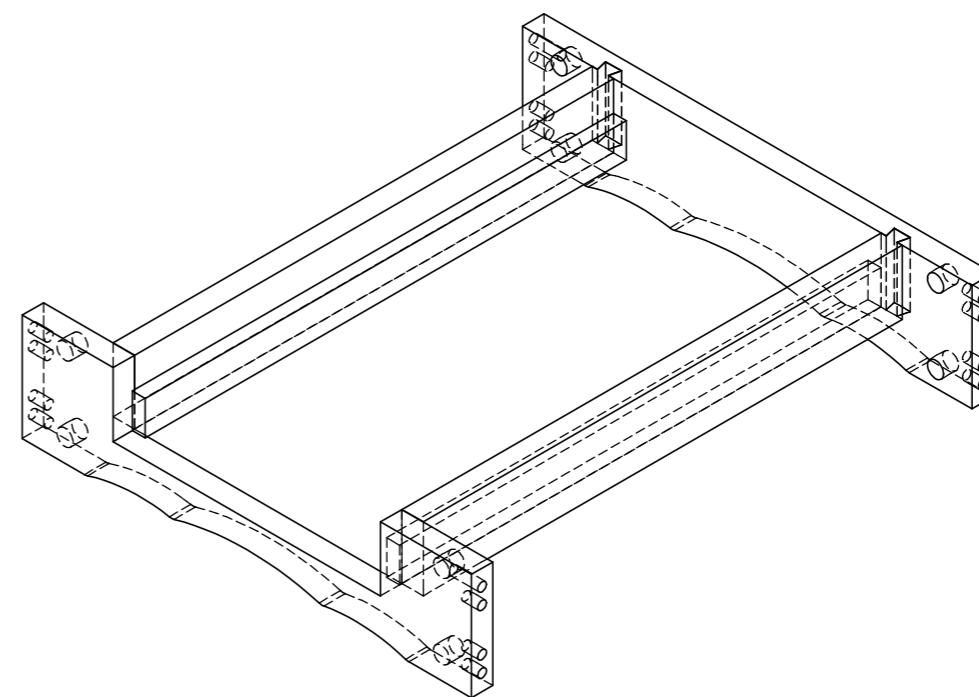

Инд. № подл. Подпись и дата
Взам. инв. № Инв. № дубл. Подпись и дата

Шахматный столик. 16-22					Лит.	Масса	Масштаб
Изм./Лист	№ докум.	Подп.	Дата	Средняя часть			1:10
Разраб.			28.07.2021				
Проб.							
Т. контр.							
Н. контр.							
Утв.							
Шахматный столик_500					Копировал		Формат А3

Лист
Листов 7