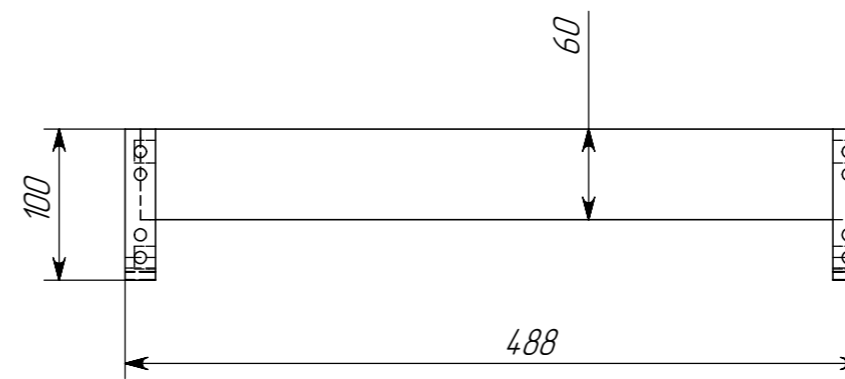

Инд. № подл. Подпись и дата
Взам. инв. № Инв. № дубл. Подпись и дата

Шахматный столик. 16-22					Лит.	Масса	Масштаб
Изм./Лист	№ докум.	Подп.	Дата	Средняя часть			1:10
Разраб.			28.07.2021				
Проб.							
Т. контр.							
Н. контр.							
Утв.							
Шахматный столик_500					Копировал		Формат А3

Лист
Листов 7