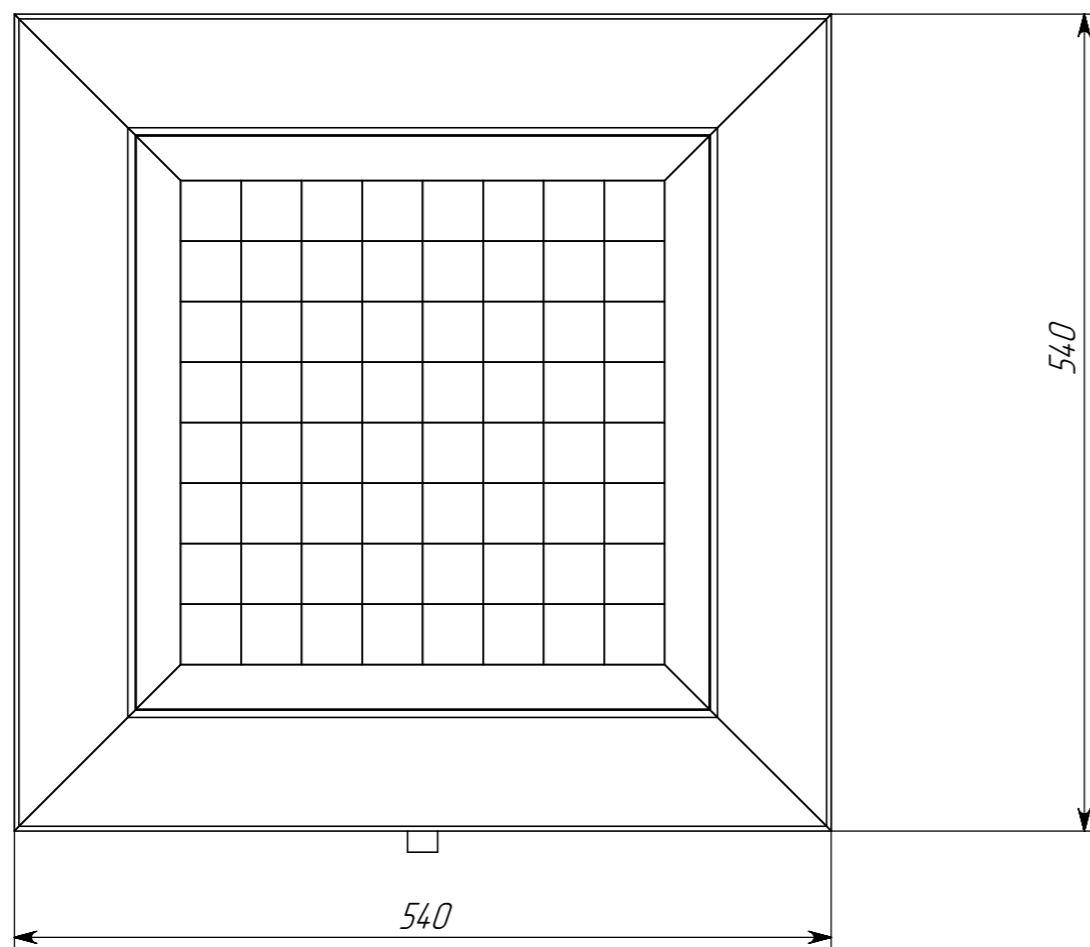

Шахматный столик. 16-22		
Изм./Лист	№ докум.	Подп.	Дата	Лит.	Масса	Масштаб
Разраб.			28.07.2021			1:10
Проб.						
Т. контр.				Лист	Листов 7	
Н. контр.						
Утв.						

Инд. № подл.	Подпись и дата	Взам. инв. №	Инд. № дубл.	Подпись и дата