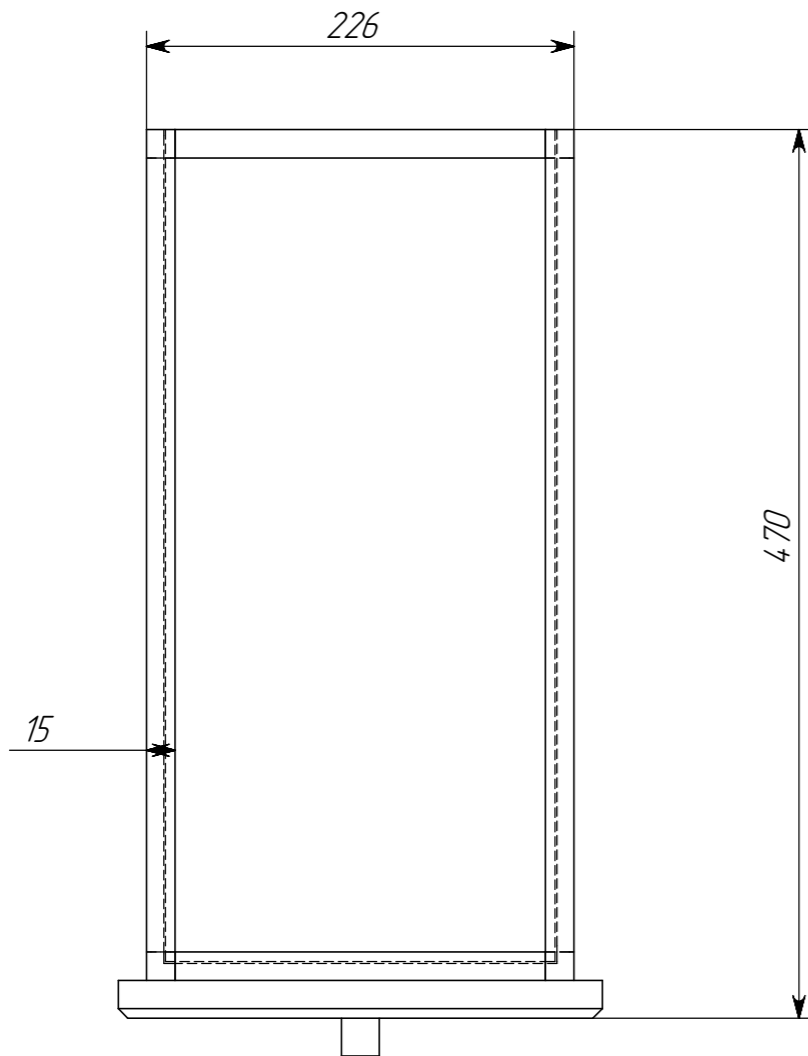

Инд. № подл. Подпись и дата
Взам. инв. № Инв. № дубл. Подпись и дата

				Шахматный столик. 16-22			
Изм/лист	№ докум.	Подп.	Дата	Ящик	Лит.	Масса	Масштаб
Разраб.			28.07.2021				1:10
Проб.					Лист	Листов 7	
Т. контр.							
Н. контр.							
Утв.							
Шахматный столик_500				Копировал	Формат А3