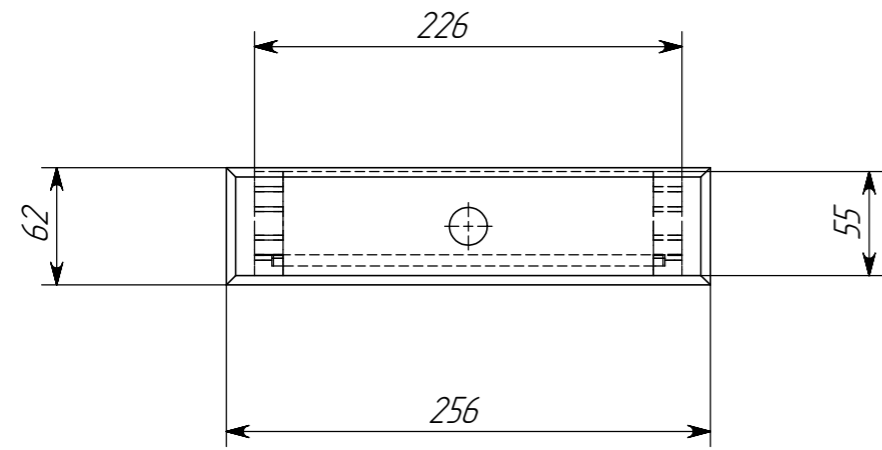

Инд. № подл. Подпись и дата
Взам. инв. № Инв. № дубл. Подпись и дата

				Шахматный столик. 16-22			
Изм/лист	№ докум.	Подп.	Дата	Ящик	Лит.	Масса	Масштаб
Разраб.			28.07.2021				1:10
Проб.					Лист	Листов 7	
Т. контр.							
Н. контр.							
Утв.							
Шахматный столик_500				Копировал	Формат А3