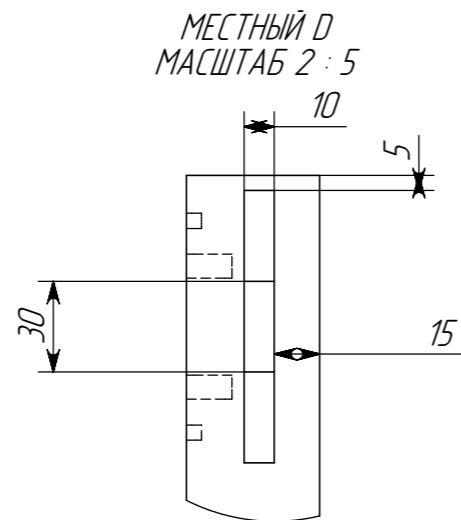

Инв. № подл. Подпись и дата
Взам. инв. № Инв. № дубл. Подпись и дата

Шахматный столик. 16-22				Лит.	Масса	Масштаб
Изм./Лист	№ докум.	Подп.	Дата			
Разраб.			28.07.2021	Боковина		1:10
Проб.						
Т. контр.						
Н. контр.						
Утв.						
				Лист	Листов 7