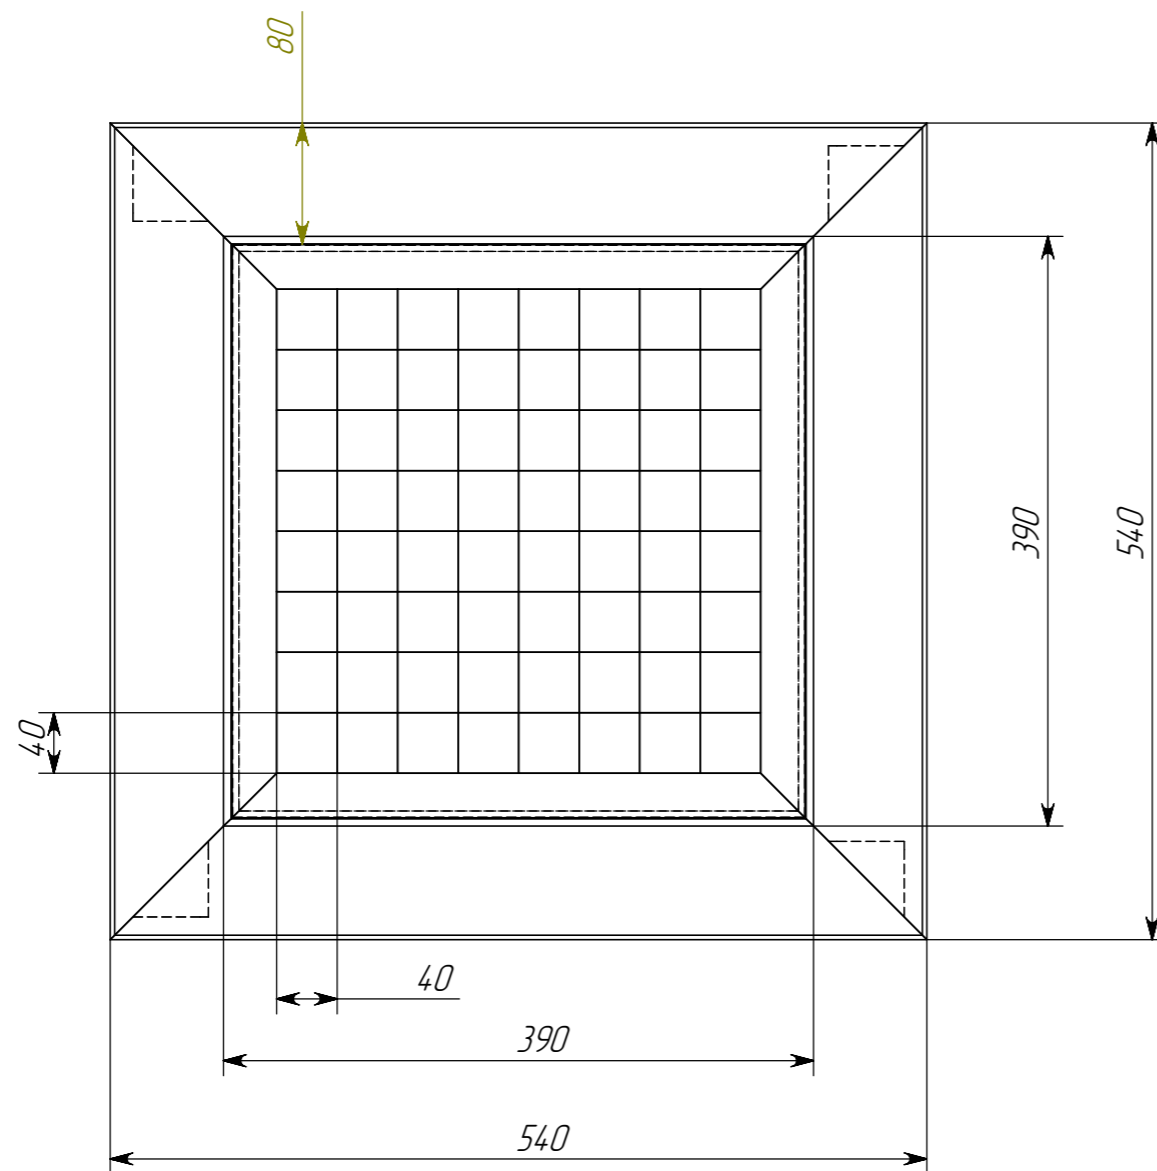

Шахматный столик. 16-22		
Изм./Лист	№ докум.	Подп.	Дата	Лит.	Масса	Масштаб
Разраб.			28.07.2021			1:10
Проб.						
Т. контр.				Лист	Листов 7	
Н. контр.						
Утв.						

Инд. № подл.	Подпись и дата	Взам. инв. №	Инв. № дубл.	Подпись и дата