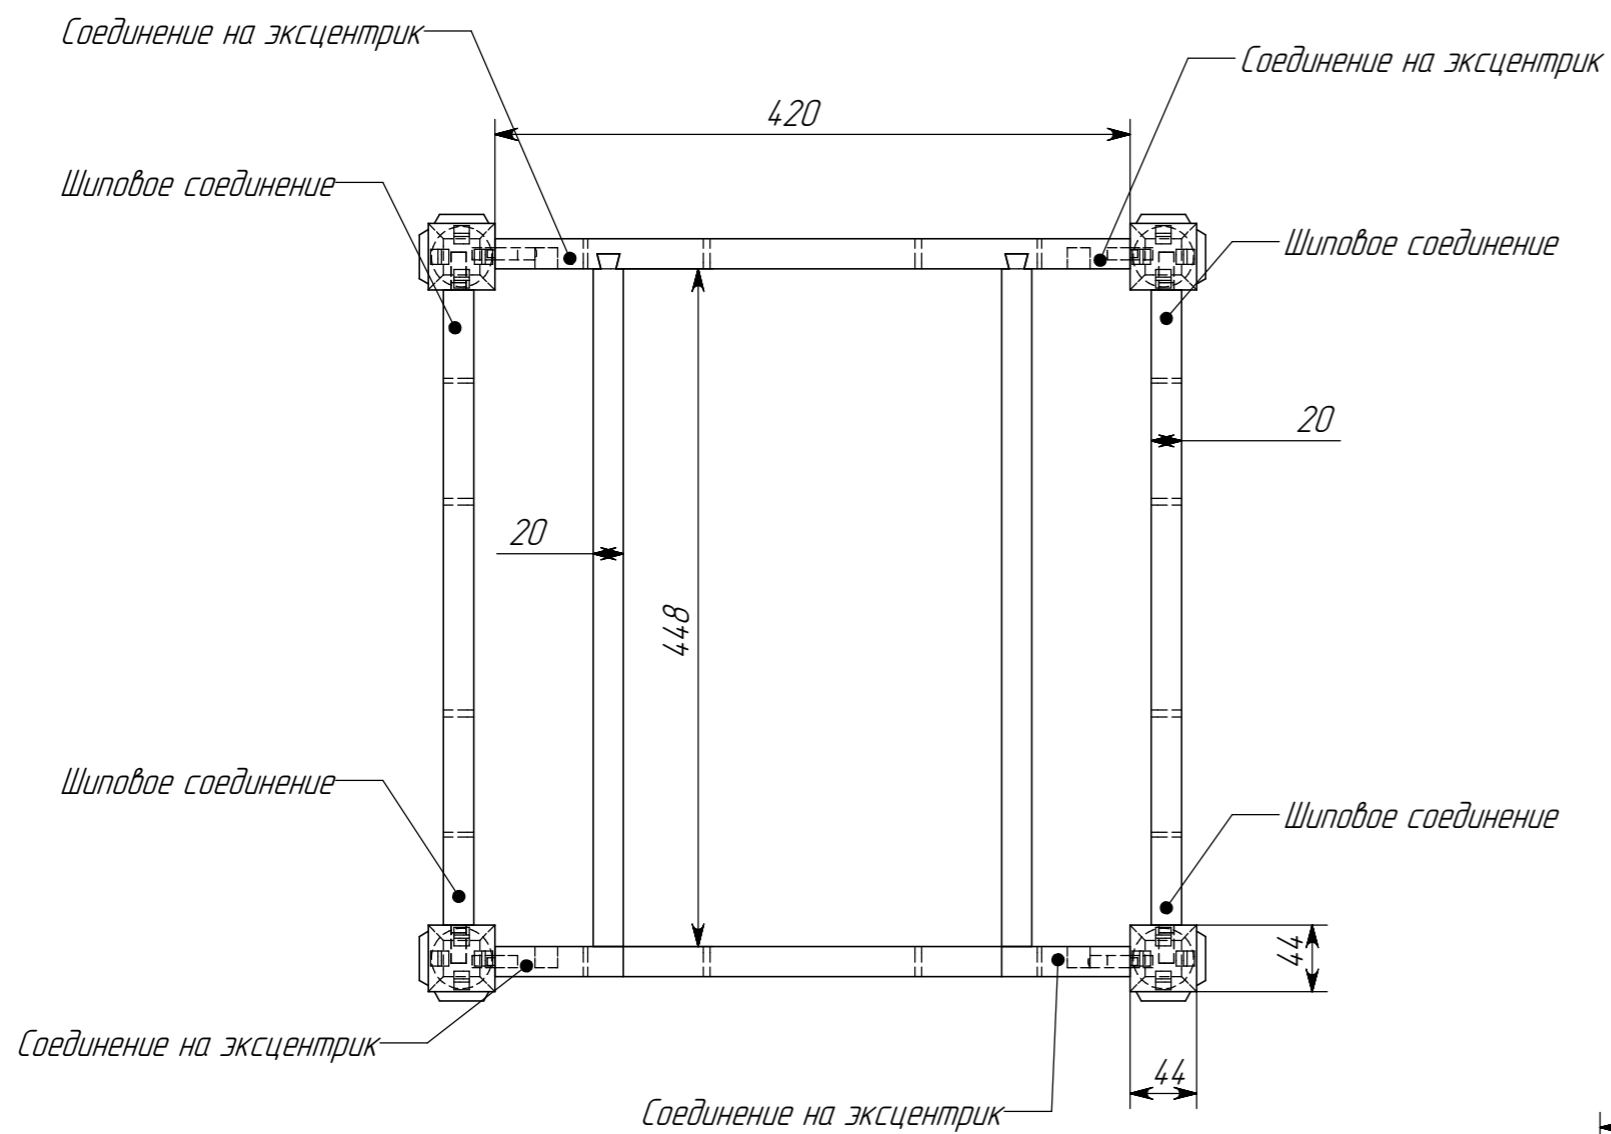

Инв. № подл. Подпись и дата
Взам. инв. № Инв. № дубл. Подпись и дата

Шахматный столик. 16-22				Лит.	Масса	Масштаб
Изм./Лист	№ докум.	Подп.	Дата			
Разраб.			28.07.2021	Боковина		1:10
Проб.						
Т. контр.						
Н. контр.						
Утв.						
				Лист	Листов 7