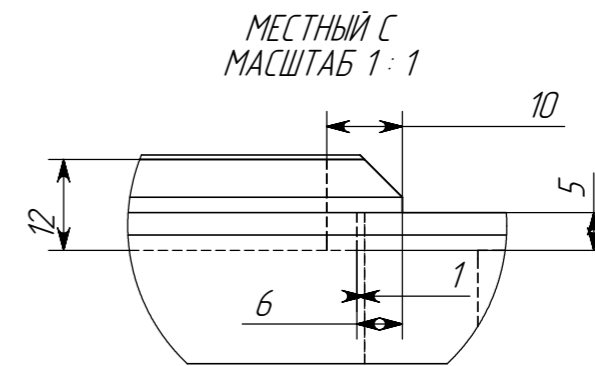

Шахматный столик. 16-22		
Изм./Лист	№ докум.	Подп.	Дата	Лит.	Масса	Масштаб
Разраб.			28.07.2021			1:10
Проб.						
Т. контр.				Лист	Листов 7	
Н. контр.						
Утв.						

Инд. № подл.	Подпись и дата	Взам. инв. №	Инв. № дубл.	Подпись и дата