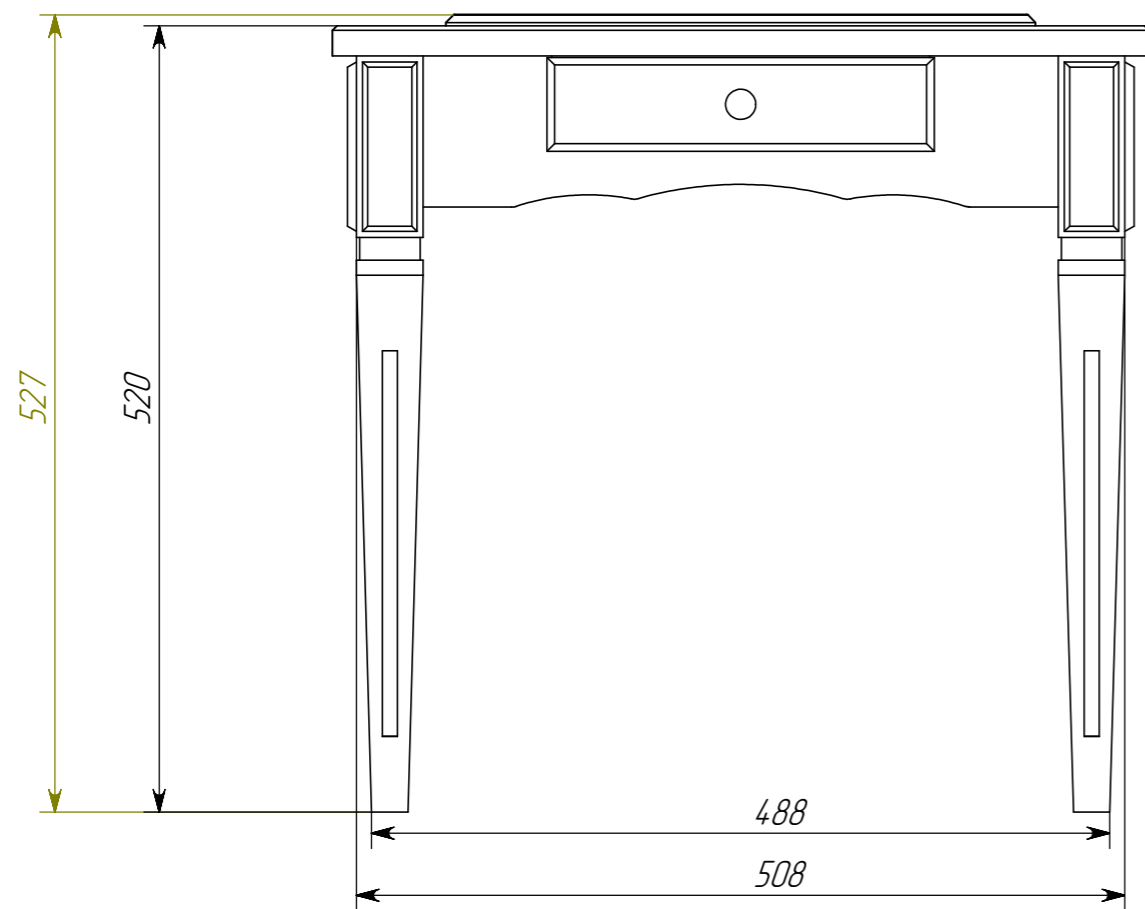

Шахматный столик. 16-22		
Изм./Лист	№ докум.	Подп.	Дата	Лит.	Масса	Масштаб
Разраб.			28.07.2021			1:10
Проб.						
Т. контр.				Лист	Листов 7	
Н. контр.						
Утв.						

Инд. № подл.	Подпись и дата	Взам. инв. №	Инд. № дубл.	Подпись и дата