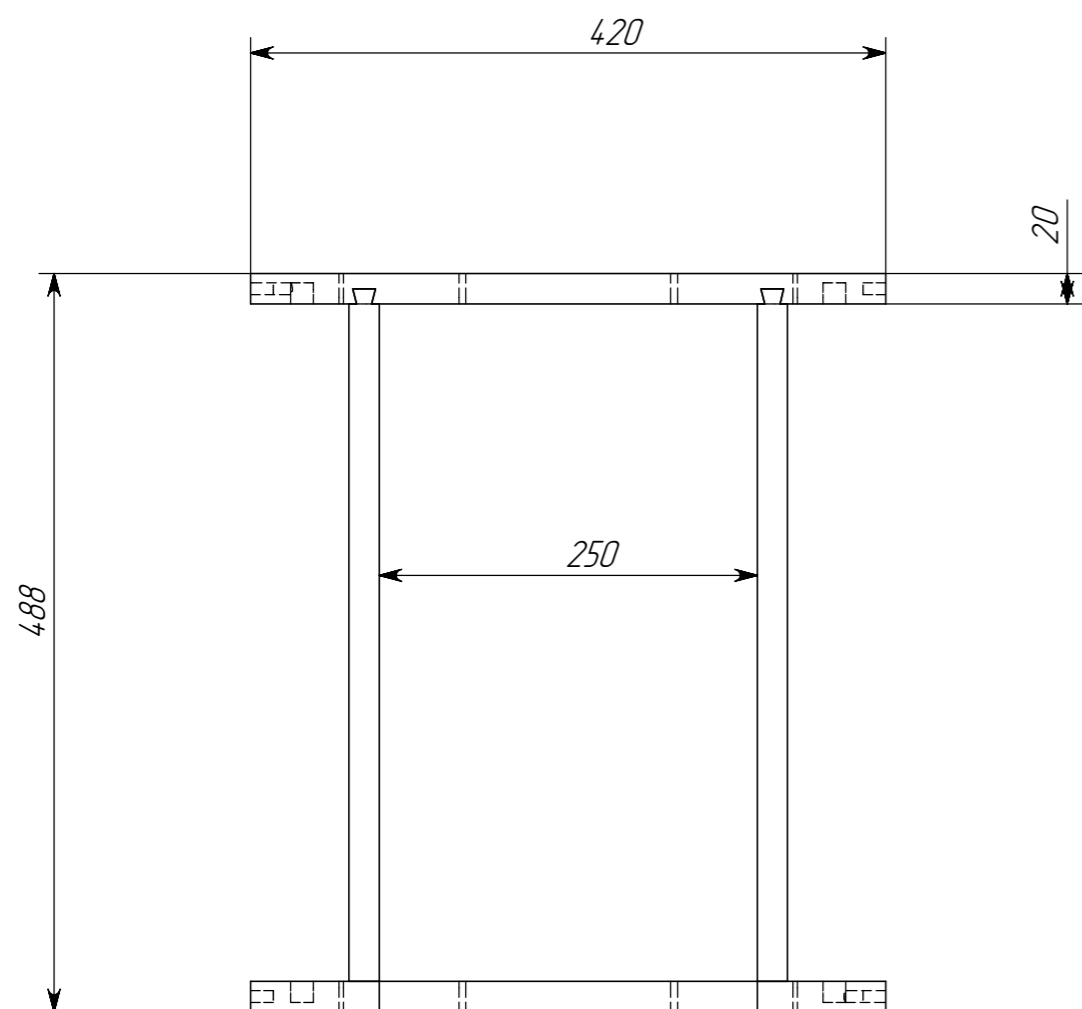

Инд. № подл. Подпись и дата
Взам. инв. № Инв. № дубл. Подпись и дата

Шахматный столик. 16-22					Лит.	Масса	Масштаб
Изм./Лист	№ докум.	Подп.	Дата	Средняя часть			1:10
Разраб.			28.07.2021				
Проб.							
Т. контр.							
Н. контр.							
Утв.							
Шахматный столик_500					Копировал		Формат А3

Лист
Листов 7