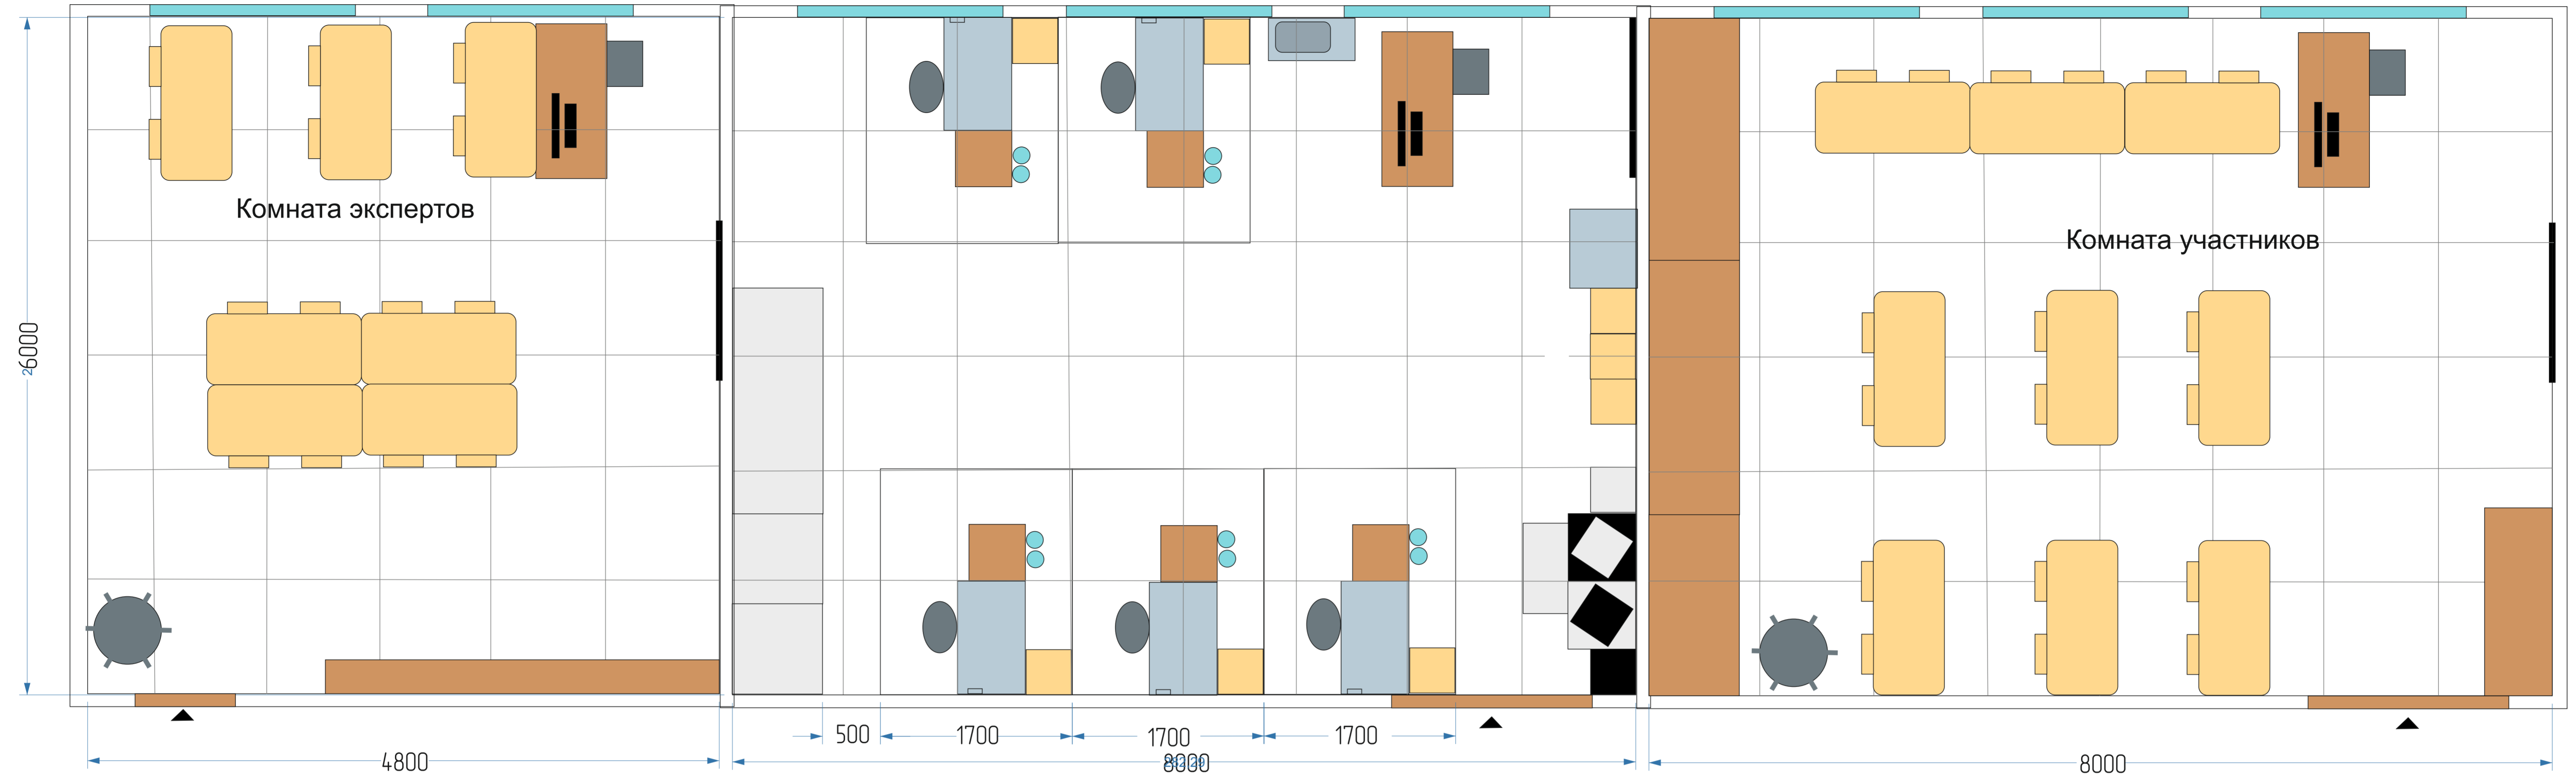

Схема площадки по компетенции «Флористика». Общая площадь 48 м<sup>2</sup>

-  - раковина
-  - рабочий стол с монитор и клавиатурой
-  - стул
-  - стеллаж (400X400x1800)
-  - стол металлический (600X1000)
-  - стул барный
-  - стол деревянный (500x500)
-  - вазон
-  - розетка 220 V
-  - стеллаж перекатной (600X700)
-  - холодильник ( 800x800 и 800x1800)
-  - демонстрационные вазы (400x400x400, 600x600x600, 1500x400x400, 800x200x400)
-  - экран мультимедийный