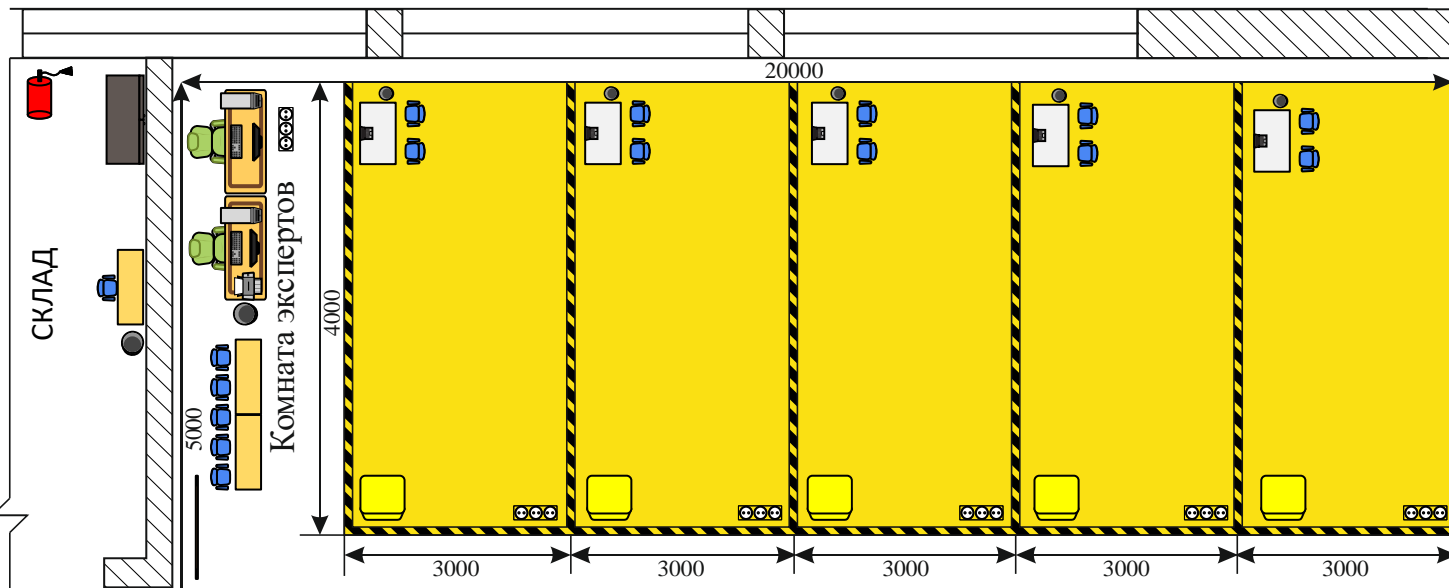

План застройки площадки чемпионата (Региональный)
 По компетенции
 «МАГИСТРАЛЬНЫЕ ЛИНИИ СВЯЗИ. СТРОИТЕЛЬСТВО И
 ЭКСПЛУАТАЦИЯ ВОЛП»

- верстак участника
- стол офисный
- стол для кофепаузы
- стул офисный
- стул руководителя
- бак мусорный
- доска для объявлений
- ноутбук
- розетки 220В 2,5 кВт
- урна
- телевизионная панель
- МФУ
- Монитор
- ПК
- Огнетушитель ОП4

АКТОВЫЙ зал

Комната участников

Место для кофепаузы

Комната экспертов

СКЛАД

20000

4000

5000