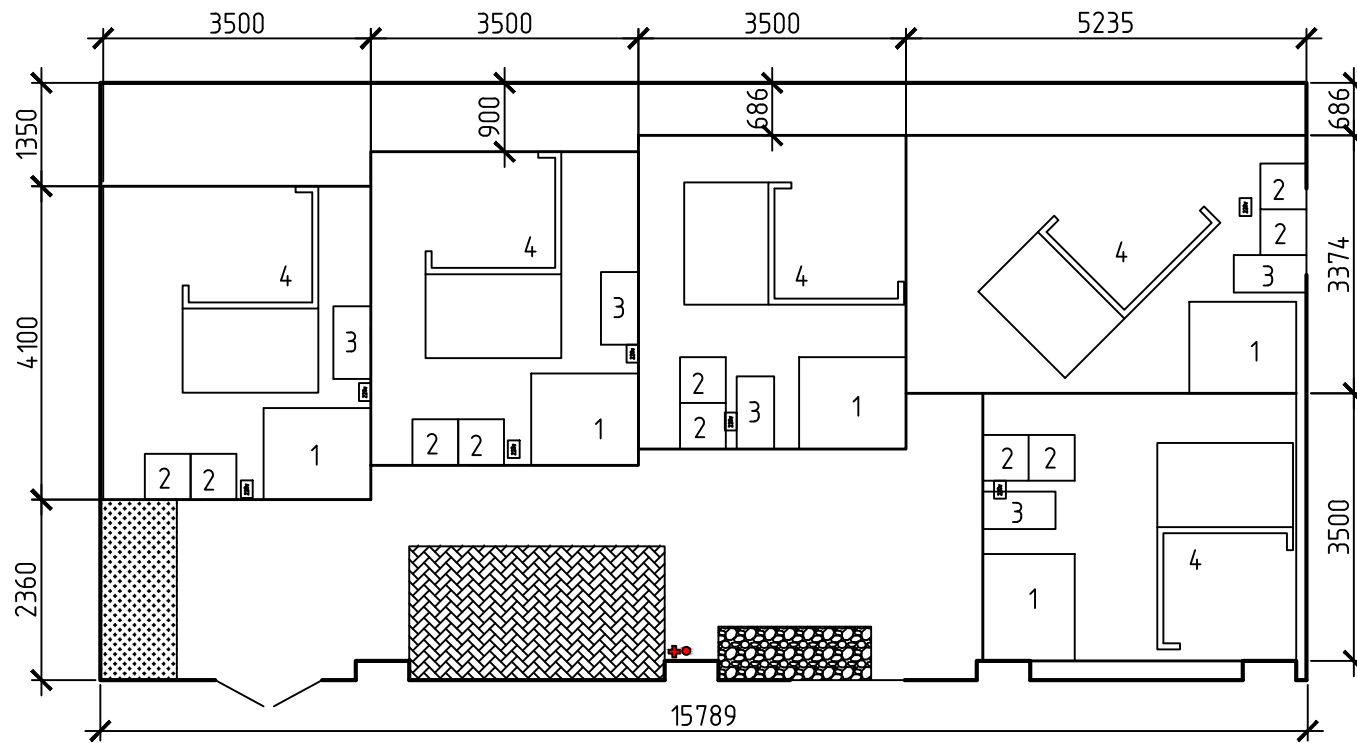

План площадки
Компетенция: 12 Облицовка плиткой

Условные обозначения:

- 1 - Стол раскрой 1400*1200
- 2 - Стол для шлиф.машинки и Тауруса 600*600
- 3 - Плиткорез HUSQVARNA
- 4 - Поверхность под облицовку 1775*1775*1800
- ⏻ - Розетки 3шт
- ☑️ - Бочки с чистой водой и под грязную воду
- 📦 - Материалы
- ⚠️ - Зона экспертов
- 🚑 - Аптечка
- 🔥 - Огнетушитель