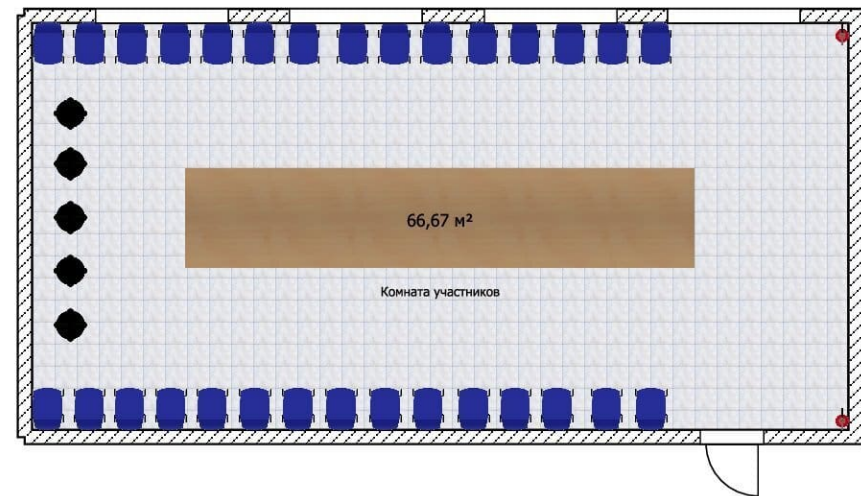

План застройки компетенции "Инженерный дизайн САПР"
 Регионального этапа Чемпионата по профессиональному мастерству "Профессионалы" Пермского края

-  Рабочее место участника
-  Место в брифинг-зоне
-  Проекционный экран
-  Огнетушитель
-  Мусорная корзина
-  Вешалка
-  Место для проверки
-  Аптечка
-  МФУ