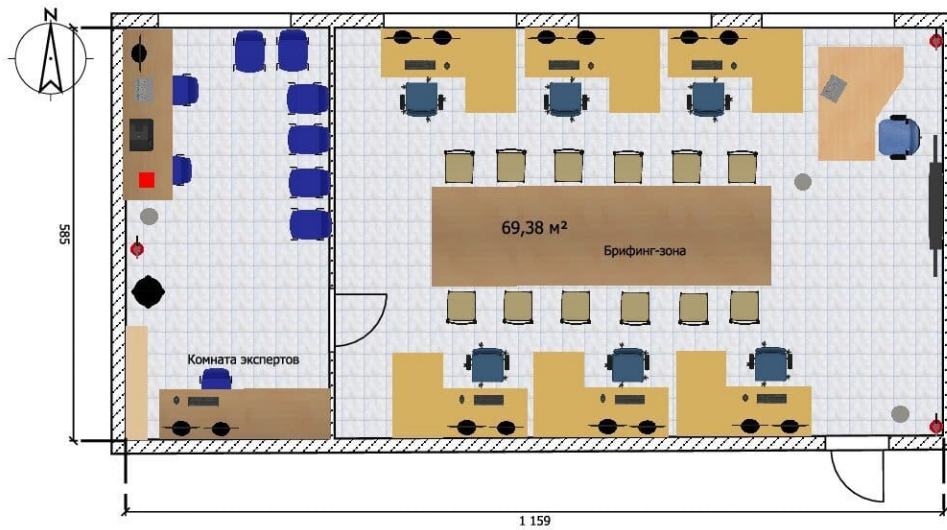

План застройки компетенции "Инженерный дизайн САПР"
 Регионального этапа Чемпионата по профессиональному мастерству "Профессионалы" Пермского края

-  Рабочее место участника
-  Место в брифинг-зоне
-  Проекционный экран
-  Огнетушитель
-  Мусорная корзина
-  Вешалка
-  Место для проверки
-  Аптечка
-  МФУ