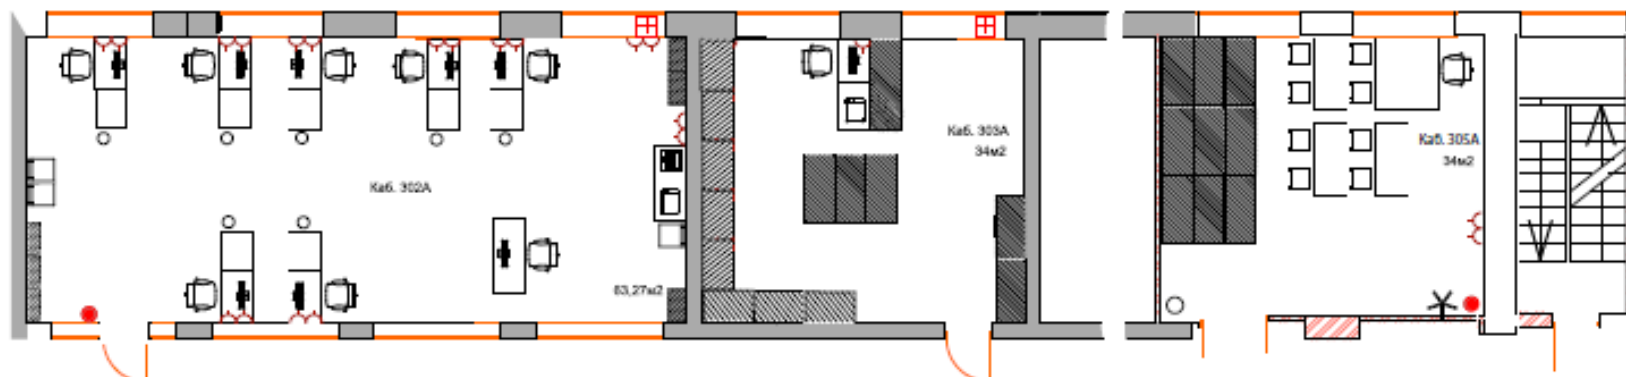

**План застройки Регионального Этапа
Всероссийского Чемпионного Движения
по Профессиональному Мастерству Пермского Края
Графический дизайн «Основной состав»**

План застройки рабочей площадки

План застройки комнаты главного эксперта

План застройки комнаты участников

Спецификация оборудования

№	Условие	Размер	Назначение
1	—	1000 мм	Стена
2		600мм/600мм	Кресло
3		500мм/400мм	Системный блок с монитором
4		300мм/300мм	Мусорное ведро
5		600мм/600мм	Принтер
6		600мм/450мм	Тайпер
7		600мм/900мм	Стол
8		600мм/900мм	Стол для микрофонии
9		60мм/60мм	Электрическое освещение
10		150мм/250мм	Литочка
11		120мм/120мм	Сигнализация
12		600мм/600мм	Стол для воды
13		120мм/300мм	Шкафы, полки
14		60х53х177 см	Напольная плитка