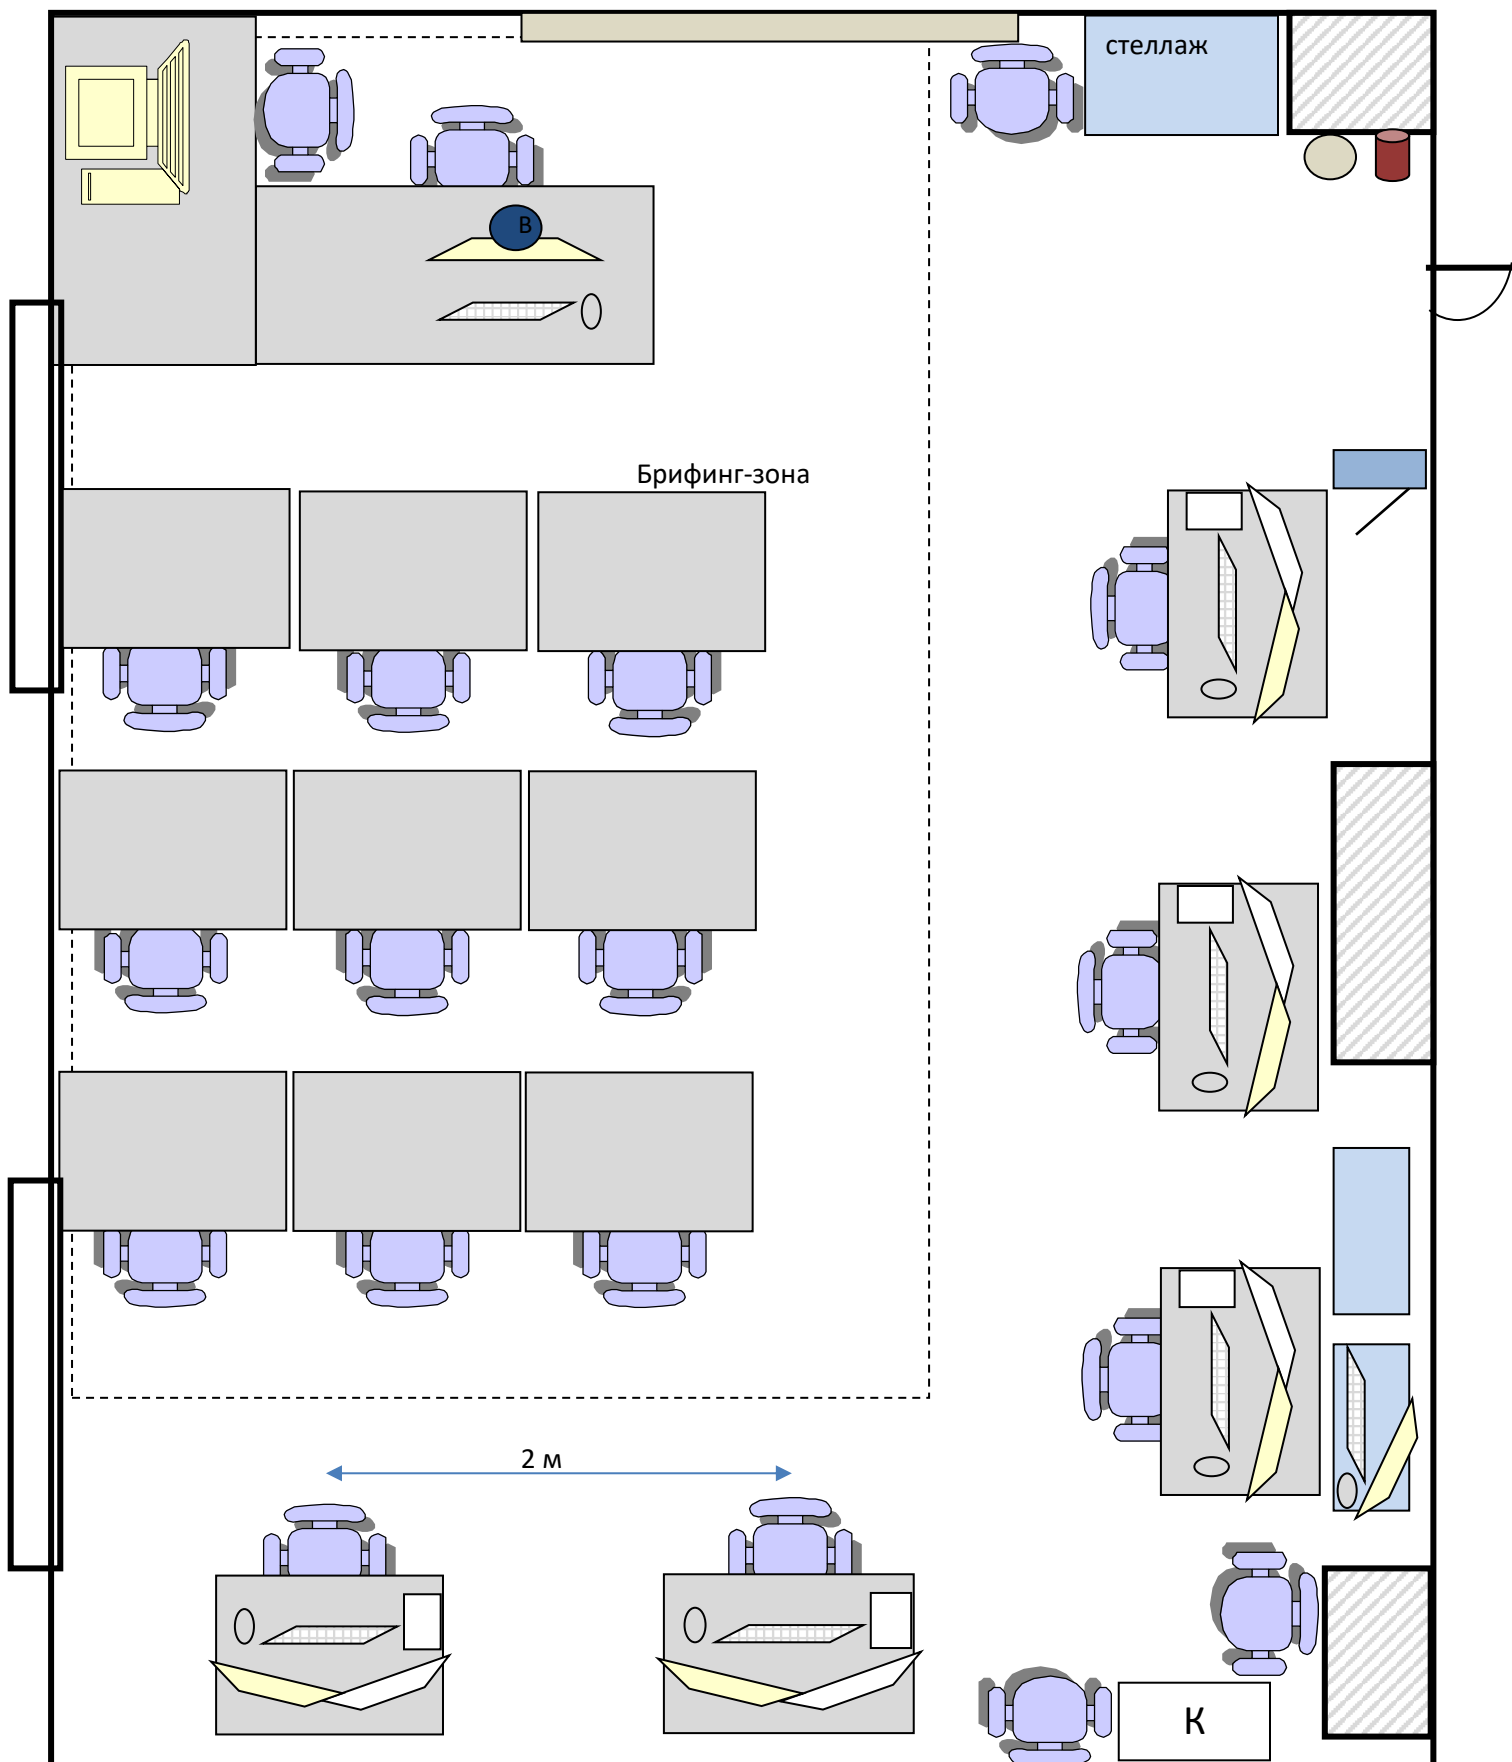

Конкурсная площадка по компетенции «Автоматизация бизнес-процессов организаций» (Основная группа), каб.311

Условные обозначения:

	Стул офисный
	Моноблок для отображения времени
	Рабочее место участника (стол, моноблок, монитор, клавиатура, мышь, планшет)
	Стол офисный
	Шкаф коммутационный
	Шкафчик для бумаг с дверцами
	Доска, экран
	МФУ

	Флип-чарт
	Компьютер с подключением к проектору для демонстрации презентаций
	Стеллаж для личных вещей участников
	Камера для видео трансляции
	Корзина мусорная
	Огнетушитель
	Аптечка
	Термопот

**Комната экспертов по компетенции «Автоматизация бизнес-процессов организаций»,
каб.316**