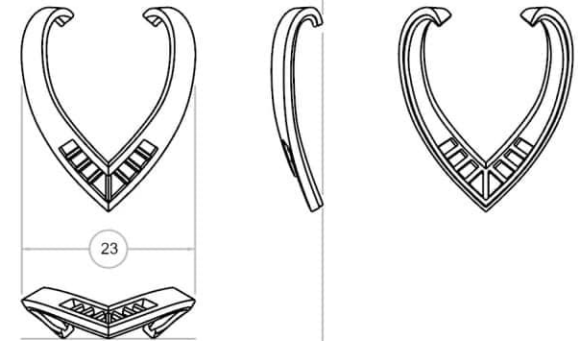

Модуль1: 5 часов

Модуль2: 7 часов

Модуль3: 6 часов

Модуль4: 4 часа

Все размеры в мм

Изометрия

Конкурсное задание  
Региональный чемпионат  
Worldskills Russia

Материал серебро:

Пластина 1,2 мм: 40/55мм  
Кв. проволока 1.0:150мм  
Трубка 3.0: 15мм  
Проволока 1.0: 80мм  
Проволока 0.6: 150мм

Компетенция 27 - Ювелирное дело

МАСШТАБ 1:1

ФОРМАТ: А4

РАЗРАБОТЧИК: СТИВЕН ДЖИНКС

УТВЕРДИЛ: