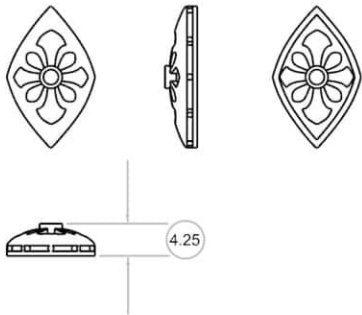

Модуль1: 5 часов

Модуль2: 7 часов

Модуль3: 6 часов

Модуль4: 4 часа

Все размеры в мм

Изометрия

Конкурсное задание  
Региональный чемпионат  
Worldskills Russia

Материал серебро:

Пластина 1,2 мм: 40/55мм  
Кв. проволока 1.0:150мм  
Трубка 3.0: 15мм  
Проволока 1.0: 80мм  
Проволока 0.6: 150мм

Компетенция 27 - Ювелирное дело

МАСШТАБ 1:1

ФОРМАТ: А4

РАЗРАБОТЧИК: СТИВЕН ДЖИНКС

УТВЕРДИЛ: