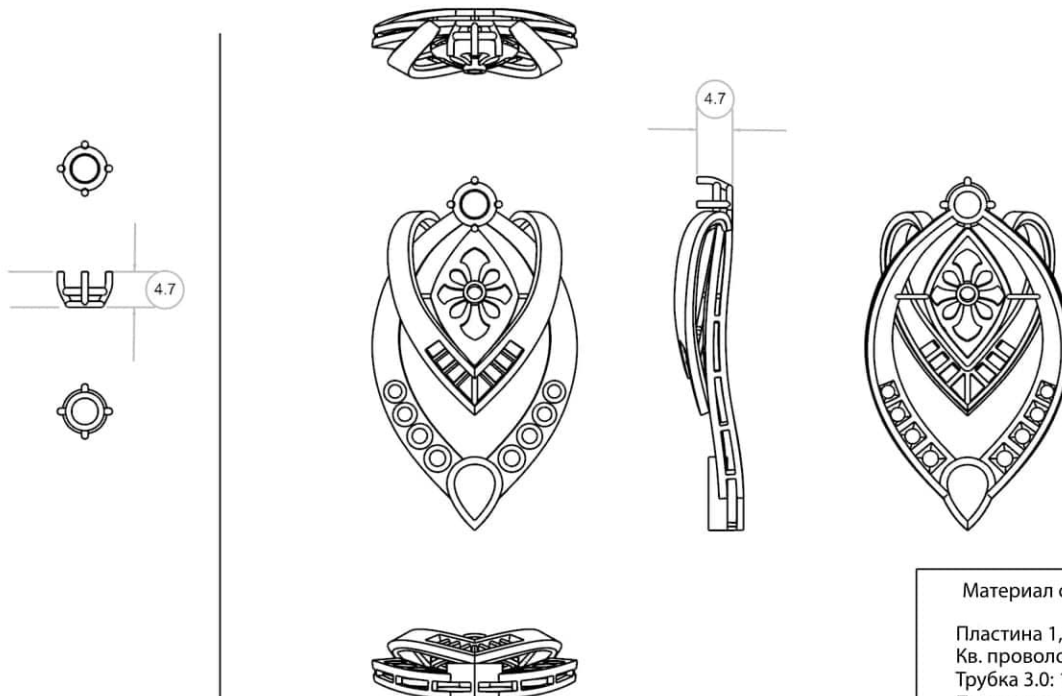

Модуль1: 5 часов

Модуль2: 7 часов

Модуль3: 6 часов

Модуль4: 4 часа

Все размеры в мм

Изометрия

Конкурсное задание  
Региональный чемпионат  
Worldskills Russia

Материал серебро:

Пластина 1,2 мм: 40/55мм  
Кв. проволока 1.0:150мм  
Трубка 3.0: 15мм  
Проволока 1.0: 80мм  
Проволока 0.6: 150мм

Компетенция 27 - Ювелирное дело

МАСШТАБ 1:1

ФОРМАТ: А4

РАЗРАБОТЧИК: СТИВЕН ДЖИНКС

УТВЕРДИЛ: