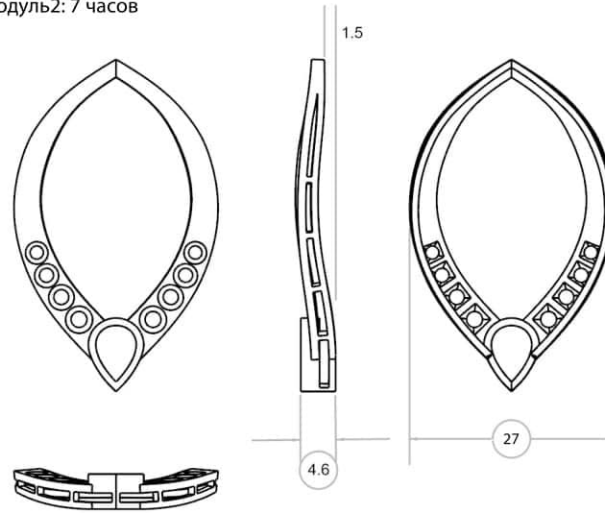

Модуль1: 5 часов

Модуль2: 7 часов

Модуль3: 6 часов

Модуль4: 4 часа

Все размеры в мм

Изометрия

Конкурсное задание  
Региональный чемпионат  
Worldskills Russia

Материал серебро:

Пластина 1,2 мм: 40/55мм  
Кв. проволока 1.0:150мм  
Трубка 3.0: 15мм  
Проволока 1.0: 80мм  
Проволока 0.6: 150мм

Компетенция 27 - Ювелирное дело

МАСШТАБ 1:1

ФОРМАТ: А4

РАЗРАБОТЧИК: СТИВЕН ДЖИНКС

УТВЕРДИЛ: