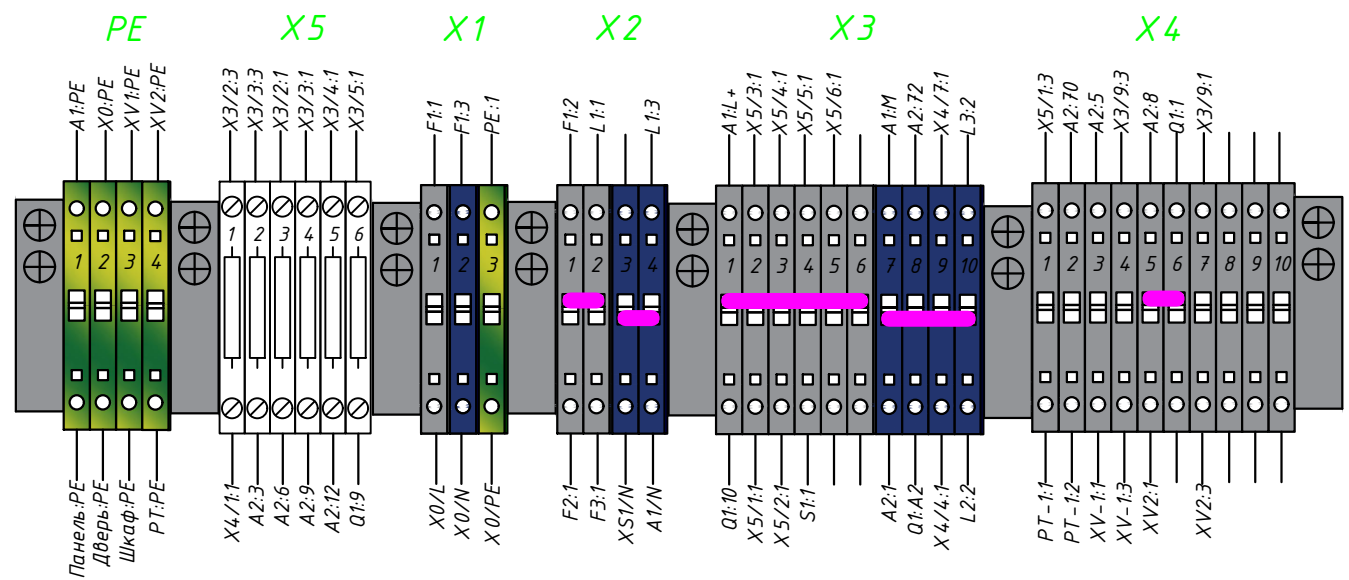

1 2 3 4 5 6 7 8 9 10

Шкаф управления

ПК

Изм.	Кол.уч.	Лист	Ивок.	Подп.	Дата
Разработал	мк				01.02.2024

Компетенция Метрология и КИП

Региональный чемпионат 2024

Схема клеммных соединений

Стадия	Лист	Листов
	5	5