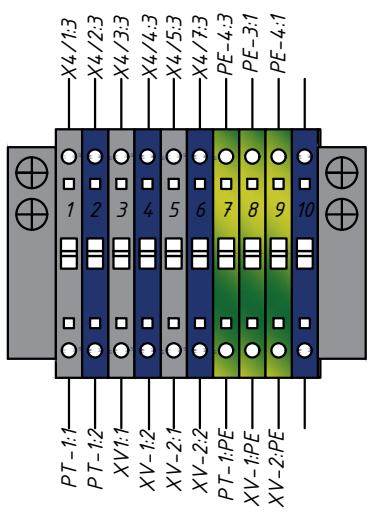

1 2 3 4 5 6 7 8 9 10

Шкаф управления

ПК

Изм.	Кол.уч.	Лист	Ивок.	Подп.	Дата
Разработал	мк				01.02.2024

Компетенция Метрология и КИП

Региональный чемпионат 2024

Схема клеммных соединений

Стадия	Лист	Листов
	5	5